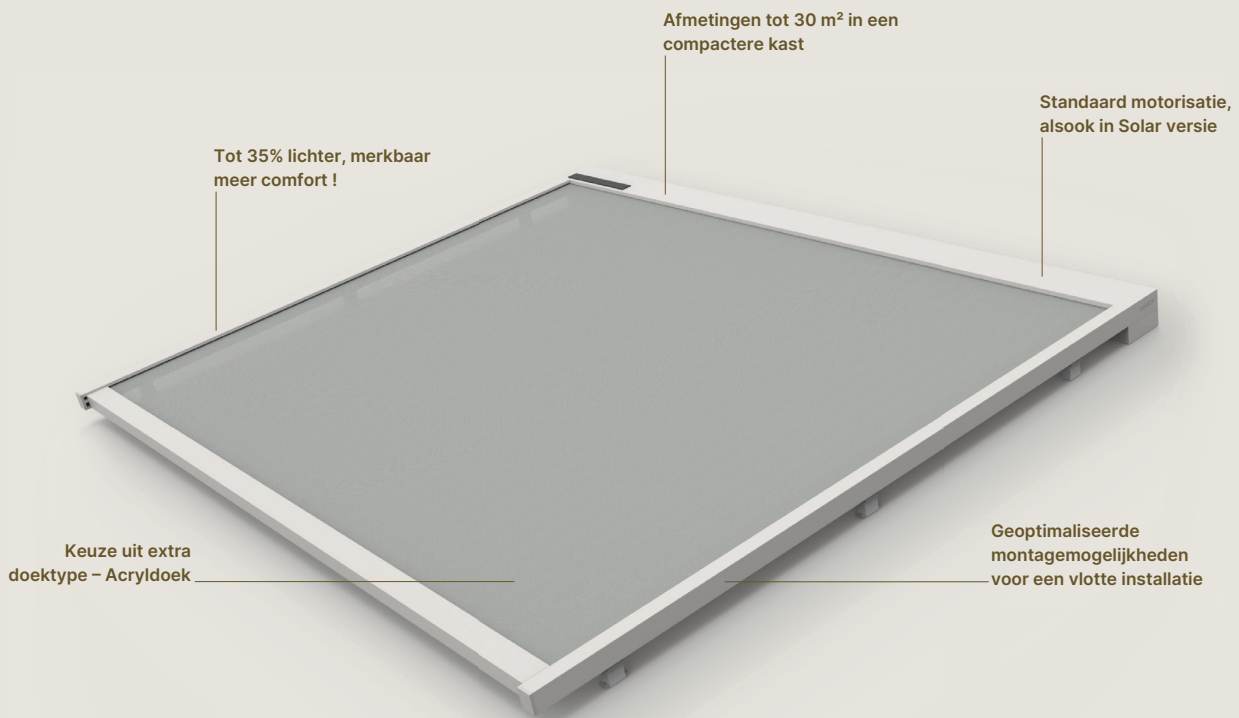

# TOPFIX<sup>®</sup> LARGE

HORIZONTALE ZONWERING

# TOPFIX® LARGE

VOOR & NA-  
INSTALLATIE

Topfix Large is de nieuwste aanvulling binnen het horizontale doekzonwering gamma. Net zoals de Topfix Max biedt hij een windvaste oplossing voor dakramen, lichtstraten en andere horizontale of schuinliggende glaspartijen tot 30m<sup>2</sup>. Met een eenvoudigere installatie, lager gewicht, voordeligere prijs én een Solar versie op zonne-energie legt hij de lat op andere vlakken echter nog net iets hoger. De Fixscreen-technologie staat ook bij de Large garant voor een strak doek en windbestendigheid, maar de geïntegreerde spanningstechniek kreeg wel een update.

Design	Topfix®	Topfix® Large <span style="background-color: #004a99; color: white; padding: 2px;">NEW</span>		Topfix® Max	
Kastgrootte (HxD)	105 mm x 100 mm	150 mm x 195 mm		260 mm x 202 mm	
Geleiders (BxD)	58 mm x 48 mm	60 mm x 75 mm		69,5 mm x 84,5 mm	
Onderlat (HxD)	90 mm x 50 mm	100 mm x 62 mm		140 mm x 74 mm	
Afmetingen					
Doeken	Soltis 86/92 Sunworker (Top) Soltis B92, W96	Soltis 86/92 Sattler Twilight Comfort Sunworker (Top) Soltis B92, W96		Soltis 86/92 Sunworker (Top) Soltis B92, W96	
Max. breedte	4000 mm	5000 mm	6000 mm	5000 mm	6000 mm
Max. uitval	3000 mm	6000 mm	5000 mm	6000 mm	5000 mm
Max. opp	12 m <sup>2</sup>	30 m <sup>2</sup>		30 m <sup>2</sup>	
Windweerstand	120 km/u	120 km/u *		120 km/u	
Plaatsingsmogelijkheden					
Installatie buiten	✓	✓		✓	
Installatie binnen	✓	✓		-	
Montage mogelijkheden	Kast boven-, onderaan of zijwaarts	Kast boven- of onderaan		Kast boven- of onderaan	
Montagevoeten	✓	✓		✓	
Aaneengeschakeld	✓	✓		✓	
Vrijstaand	-	-		✓	
Installatie en service					
Spanttechnologie	Koord	Single-band		Band	
Motorvervanging	Standaard	Vlot		Complex	
Bediening					
Somfy mechanical motor	✓	✓		✓	
Somfy io radio-controlled motor	✓	✓		✓	
Rensonmotor Solar (batterij-gevoed)	✓	✓		-	
Rensonmotor, mechanical 24V (voor Topfix VMS)	✓	-		-	