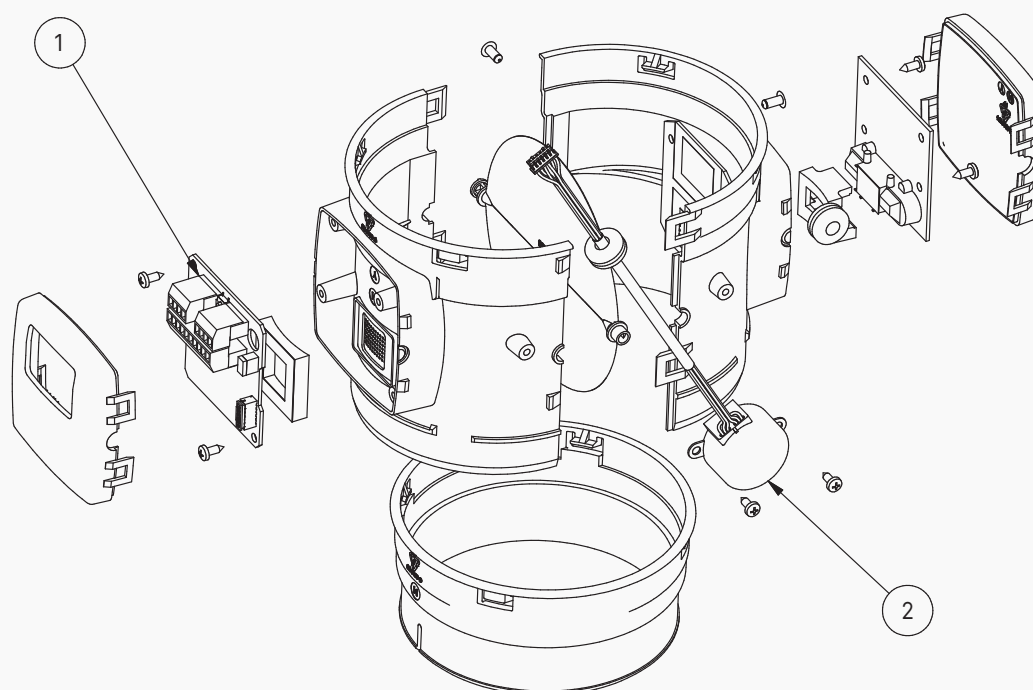

Module de réglage Master Ø125

N°	SAP	Description
①	9515	Carte mère Master Ø 125 0-10 V
②	11698	Carte mère Master Ø 125 MODBUS
③	38510	Moteur pas à pas Master Ø 125
④	38446	Carte CO ₂ Ø 125/200/250

Module de réglage Slave Ø125

N°	SAP	Description
①	10924	Carte mère Slave Ø 125
②	38509	Moteur pas à pas Slave Ø 125

Module de réglage Master Ø200/250

N°	SAP	Description
①	9277	Carte mère Master Ø 200/250 0-10 V
②	11699	Carte mère Master Ø 200/250 MODBUS
③	38511	Moteur pas à pas Master/Slave Ø 200/250
④	38508	Carte mère + moteur pas à pas Master Ø 200/250
⑤	38446	Carte CO ₂ Ø 125/200/250

Module de réglage Slave Ø200/250

N°	SAP	Description
①	9278	Carte mère Slave Ø 200/250
②	38511	Moteur pas à pas Master/Slave Ø 200/250
③	38508	Carte mère + moteur pas à pas Slave Ø 200/250