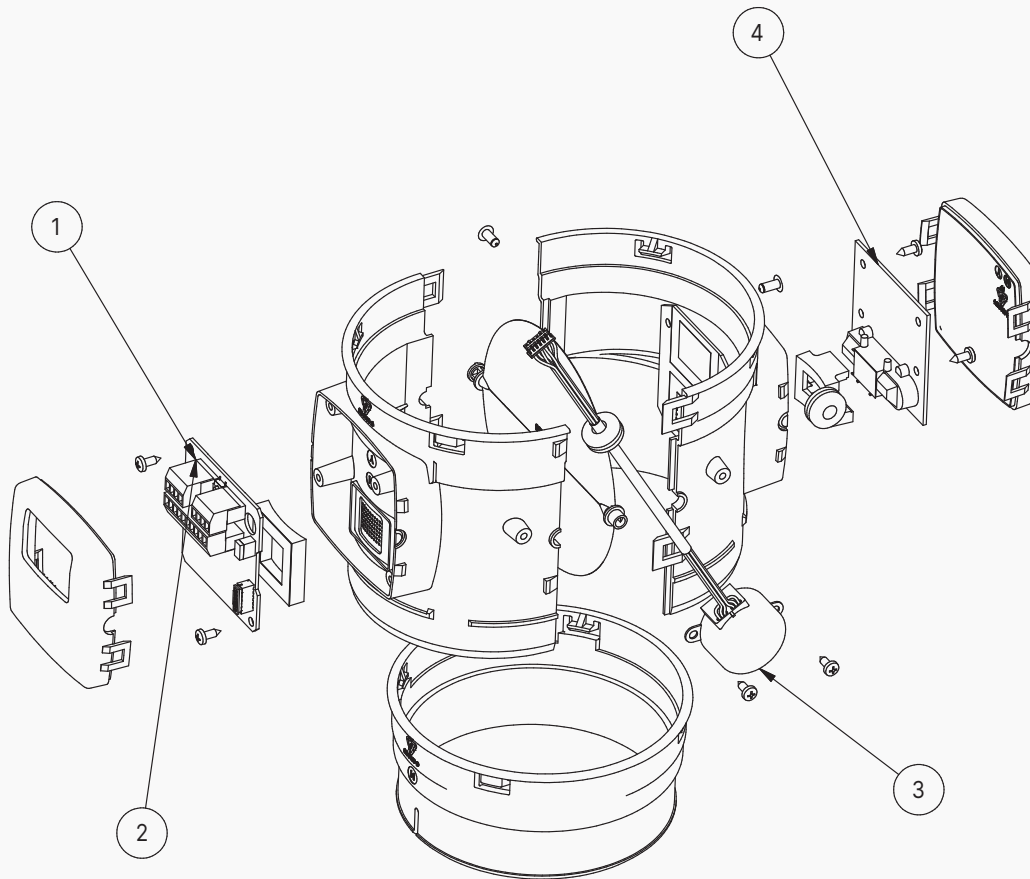

Module de réglage Master Ø125

N°	SAP	Description
①	9515	Carte mère Master Ø 125 0-10 V
②	11698	Carte mère Master Ø 125 MODBUS
③	38510	Moteur pas à pas Master Ø 125
④	38446	Carte CO ₂ Ø 125/200/250

Module de réglage Slave Ø125

N°	SAP	Description
①	10924	Carte mère Slave Ø 125
②	38509	Moteur pas à pas Slave Ø 125

Module de réglage Master Ø200/250

N°	SAP	Description
①	9277	Carte mère Master Ø 200/250 0-10 V
②	11699	Carte mère Master Ø 200/250 MODBUS
③	38511	Moteur pas à pas Master/Slave Ø 200/250
④	38508	Carte mère + moteur pas à pas Master Ø 200/250
⑤	38446	Carte CO ₂ Ø 125/200/250

Module de réglage Slave Ø200/250

N°	SAP	Description
①	9278	Carte mère Slave Ø 200/250
②	38511	Moteur pas à pas Master/Slave Ø 200/250
③	38508	Carte mère + moteur pas à pas Slave Ø 200/250