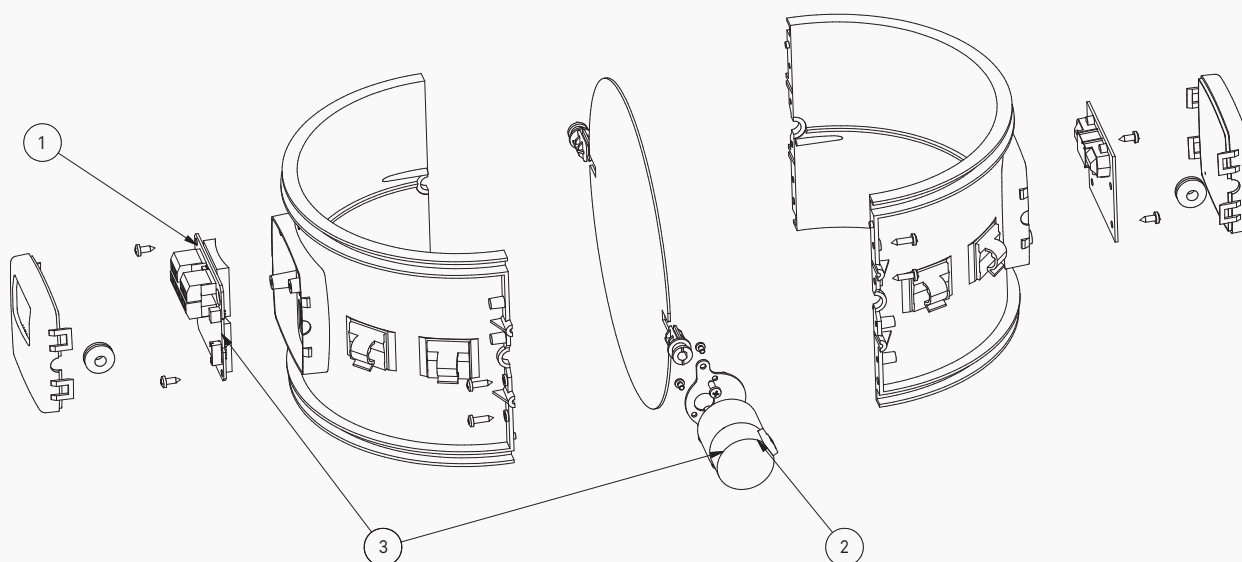

Module de réglage Master Ø125

N°	SAP	Description
①	9515	Carte mère Master Ø 125 0-10 V
②	11698	Carte mère Master Ø 125 MODBUS
③	38510	Moteur pas à pas Master Ø 125
④	38446	Carte CO ₂ Ø 125/200/250

Module de réglage Slave Ø125

N°	SAP	Description
①	10924	Carte mère Slave Ø 125
②	38509	Moteur pas à pas Slave Ø 125

Module de réglage Master Ø200/250

N°	SAP	Description
①	9277	Carte mère Master Ø 200/250 0-10 V
②	11699	Carte mère Master Ø 200/250 MODBUS
③	38511	Moteur pas à pas Master/Slave Ø 200/250
④	38508	Carte mère + moteur pas à pas Master Ø 200/250
⑤	38446	Carte CO ₂ Ø 125/200/250

Module de réglage Slave Ø200/250

N°	SAP	Description
①	9278	Carte mère Slave Ø 200/250
②	38511	Moteur pas à pas Master/Slave Ø 200/250
③	38508	Carte mère + moteur pas à pas Slave Ø 200/250