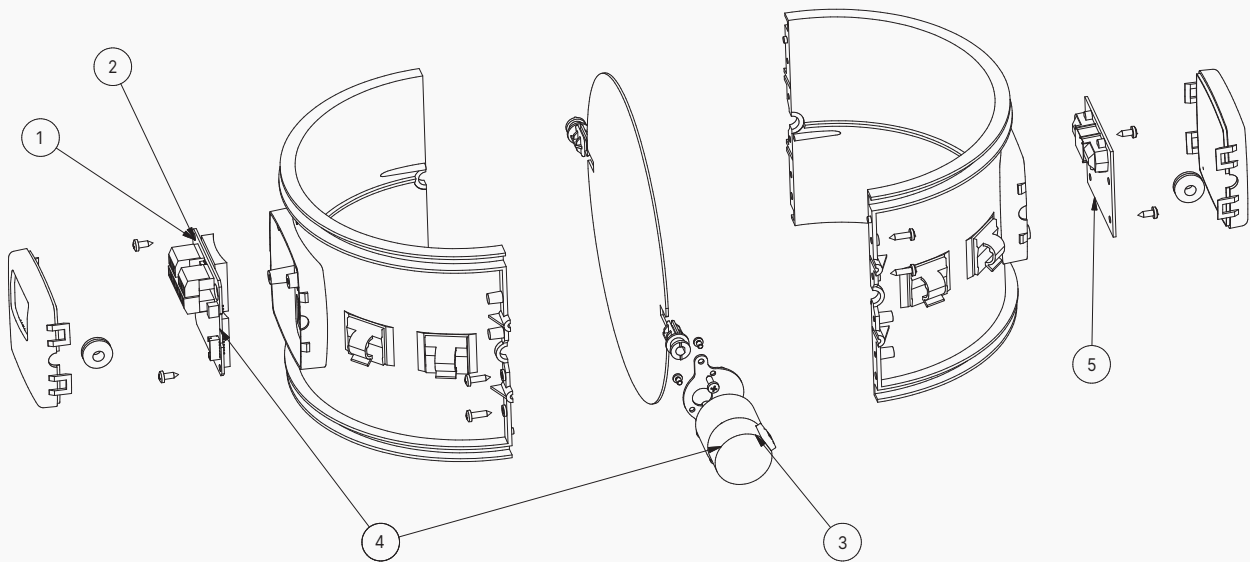

Module de réglage Master Ø125

N°	SAP	Description
①	9515	Carte mère Master Ø 125 0-10 V
②	11698	Carte mère Master Ø 125 MODBUS
③	38510	Moteur pas à pas Master Ø 125
④	38446	Carte CO ₂ Ø 125/200/250

Module de réglage Slave Ø125

N°	SAP	Description
①	10924	Carte mère Slave Ø 125
②	38509	Moteur pas à pas Slave Ø 125

Module de réglage Master Ø200/250

N°	SAP	Description
①	9277	Carte mère Master Ø 200/250 0-10 V
②	11699	Carte mère Master Ø 200/250 MODBUS
③	38511	Moteur pas à pas Master/Slave Ø 200/250
④	38508	Carte mère + moteur pas à pas Master Ø 200/250
⑤	38446	Carte CO ₂ Ø 125/200/250

Module de réglage Slave Ø200/250

N°	SAP	Description
①	9278	Carte mère Slave Ø 200/250
②	38511	Moteur pas à pas Master/Slave Ø 200/250
③	38508	Carte mère + moteur pas à pas Slave Ø 200/250