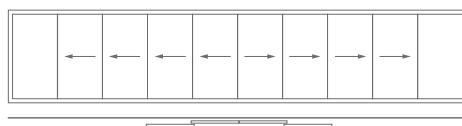

Tre pannelli
Tre binari
Una maniglia

Quattro pannelli
Quattro binari
Una maniglia

Cinque pannelli
Cinque binari
Una maniglia

Sei pannelli
Sei binari
Due maniglie

Otto pannelli
Quattro binari
Due maniglie

Dieci pannelli
Cinque binari
Due maniglie

Guida altamente resistente, anche su piani inclinati.

Maniglia rivestita in alluminio (utilizzabile su entrambi i lati).

Pareti fisse

La parete fissa Linius dona al tuo spazio esterno un carattere unico e contemporaneo. Realizzata in alluminio con profili orizzontali, offre protezione dalle intemperie e garantisce maggiore privacy. Può essere installata a tutta altezza o nella misura desiderata, con entrambi i lati rifiniti in alluminio. L'allineamento perfetto con la colonna conferisce alla struttura un aspetto elegante e armonioso.

Parete fissa Linius®

Profilati orizzontali in alluminio

Ripostiglio

Una pergola con zona chiusa consente di combinare due esigenze in un'unica soluzione costruttiva, garantendo funzionalità e valore aggiunto dal punto di vista architettonico.