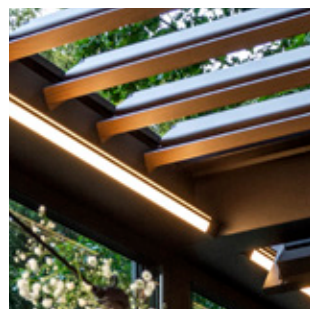

Up/Down LED

Integrata nel telaio, l'illuminazione LED Up/Down offre luce diretta o indiretta, creando un effetto ambient unico grazie all'emissione verso l'alto e/o verso il basso.