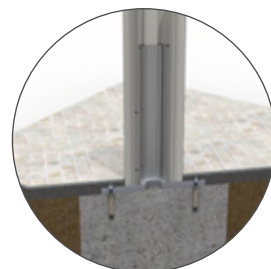

Struttura in alluminio

Algarve e Algarve Canvas sono realizzate con profili in alluminio estruso: leggeri, resistenti e antiruggine, progettati per affrontare anche le condizioni climatiche più estreme.

120 l/m².h

Scarico dell'acqua

La tenuta e il deflusso dell'acqua vengono testati con un sistema a spruzzo che riproduce le condizioni di un temporale.

100 kg/m²

Capacità di carico

Le coperture sono progettate per resistere a condizioni atmosferiche variabili, come vento e neve. La resistenza è calcolata attraverso analisi statiche e verificata con test interni. Le portate massime dipendono da fattori come struttura di base, superficie, modello, inserti utilizzati e posizione.

La struttura può flettersi fino a 1/200 della sua lunghezza massima senza deformazioni permanenti, grazie al sistema di tensionamento brevettato del telaio. In caso di nevicate abbondanti, si consiglia di mantenere il tetto aperto.

120 km/h

Vento

Con tetto a lamelle chiuse, i test in galleria del vento hanno dimostrato che Algarve può resistere a raffiche fino a 120 km/h. Anche Algarve Canvas, grazie al telo perfettamente teso con tecnologia Fixscreen, garantisce la stessa resistenza.

Le tende screen sono azionabili fino a 30 km/h e devono essere completamente retratte oltre i 60 km/h.

I pannelli Loggia e pannelli scorrevoli in vetro devono rimanere aperti con velocità del vento superiori a 50 km/h.

Resistenza invisibile

La struttura a colonne completamente chiusa di Algarve assicura solidità e qualità duratura.