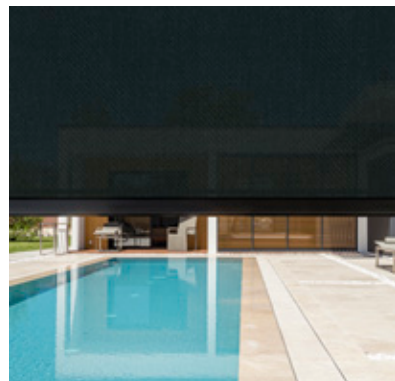

Completamente personalizzabili

I tessuti sono disponibili fino a 17 m² e in diverse trame, così da garantire il livello ideale di trasparenza o privacy. È possibile integrare una finestra Crystal a tutta larghezza per preservare la vista verso l'esterno. La gamma offre oltre 50 colori tra cui scegliere, con la possibilità di personalizzare il tessuto con stampe su misura, come loghi o immagini.

Sono i dettagli a fare la differenza: i Fixscreen montati in superficie garantiscono un'ombra totale.

Schermatura Privacy

Tessuto in fibra di vetro con apertura dell' 1% per una maggiore privacy