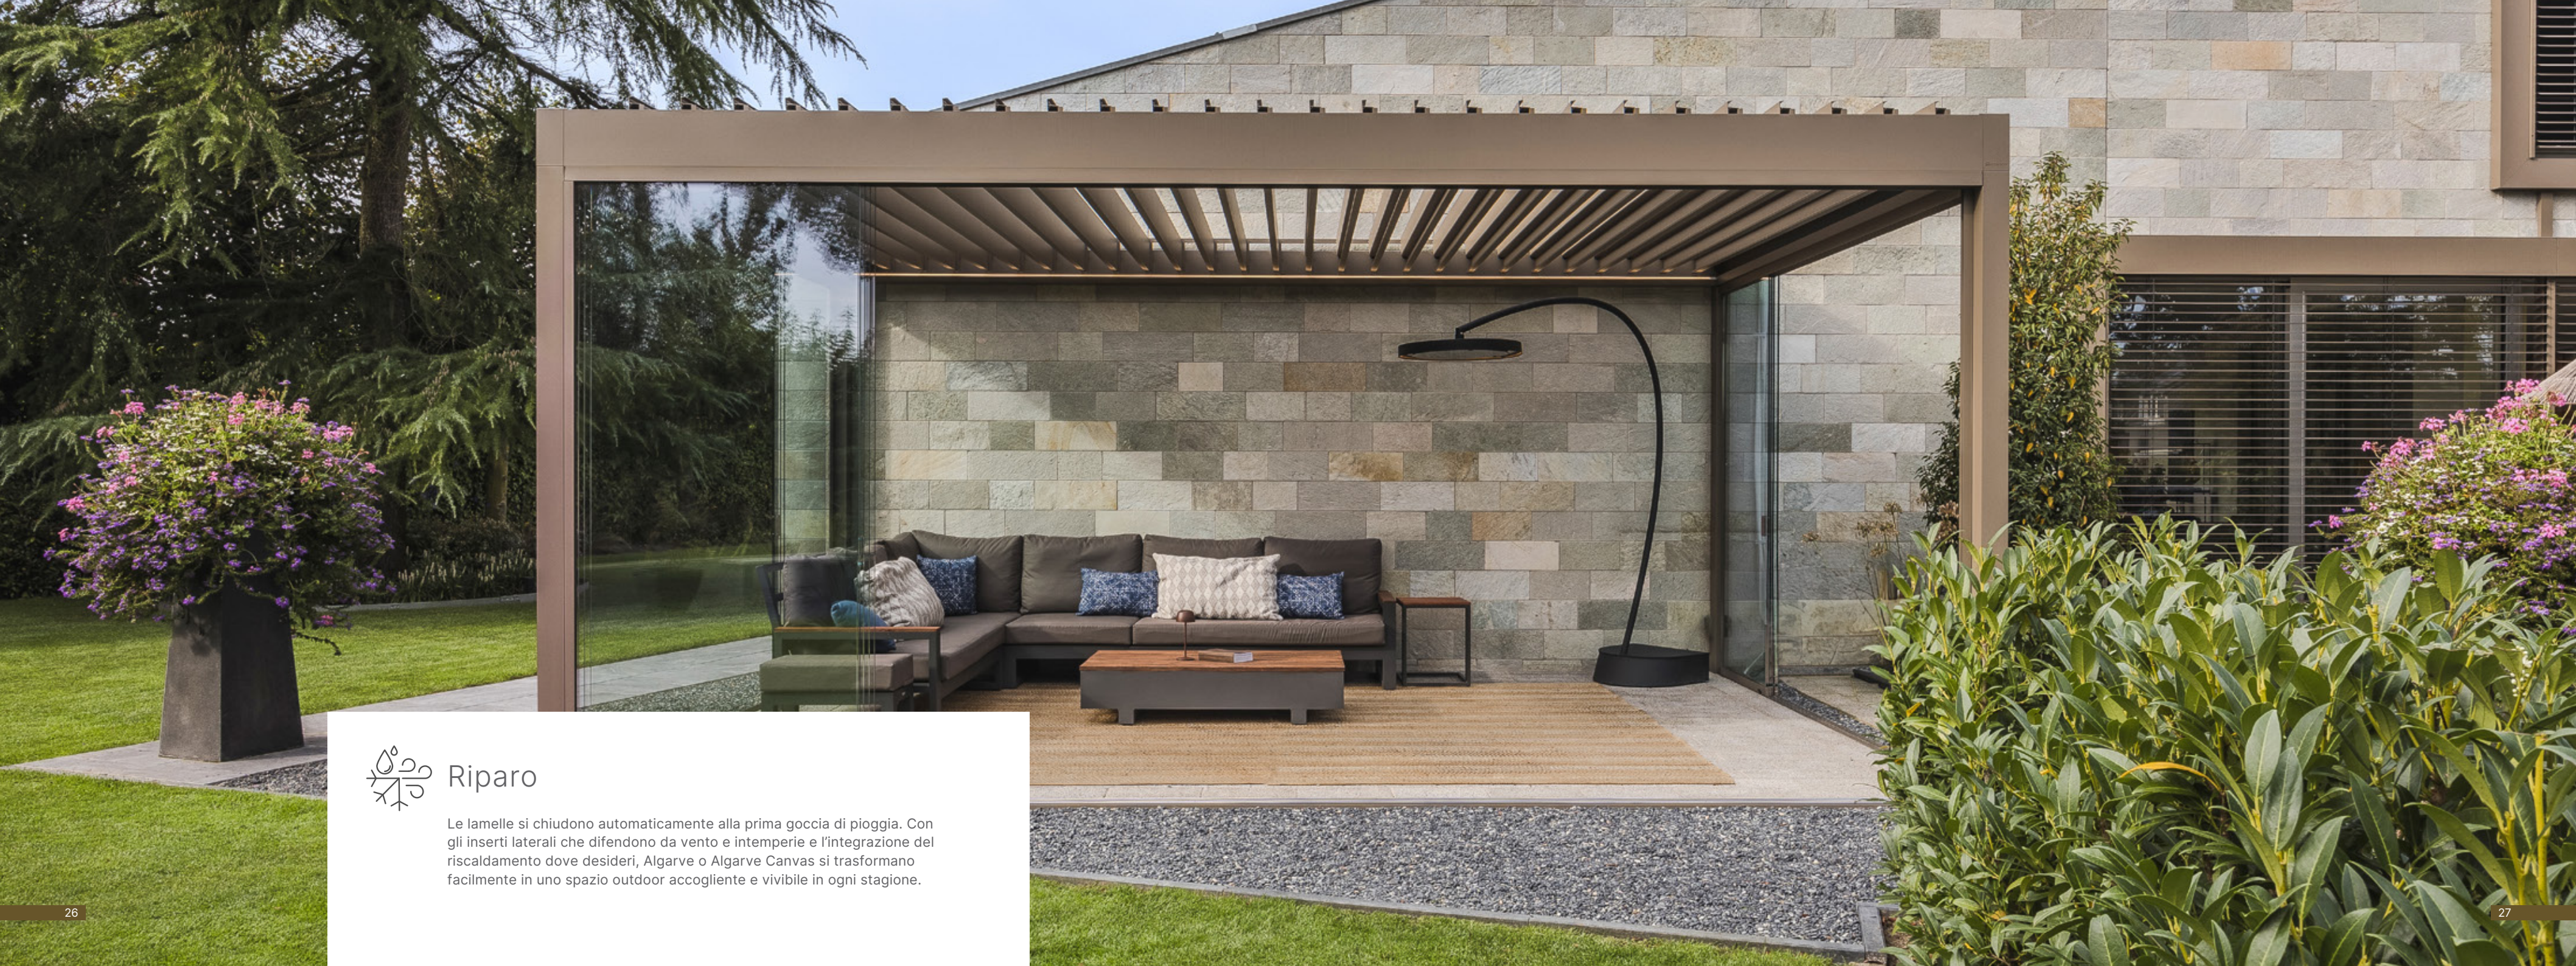

Riparo

Le lamelle si chiudono automaticamente alla prima goccia di pioggia. Con gli inserti laterali che difendono da vento e intemperie e l'integrazione del riscaldamento dove desideri, Algarve o Algarve Canvas si trasformano facilmente in uno spazio outdoor accogliente e vivibile in ogni stagione.