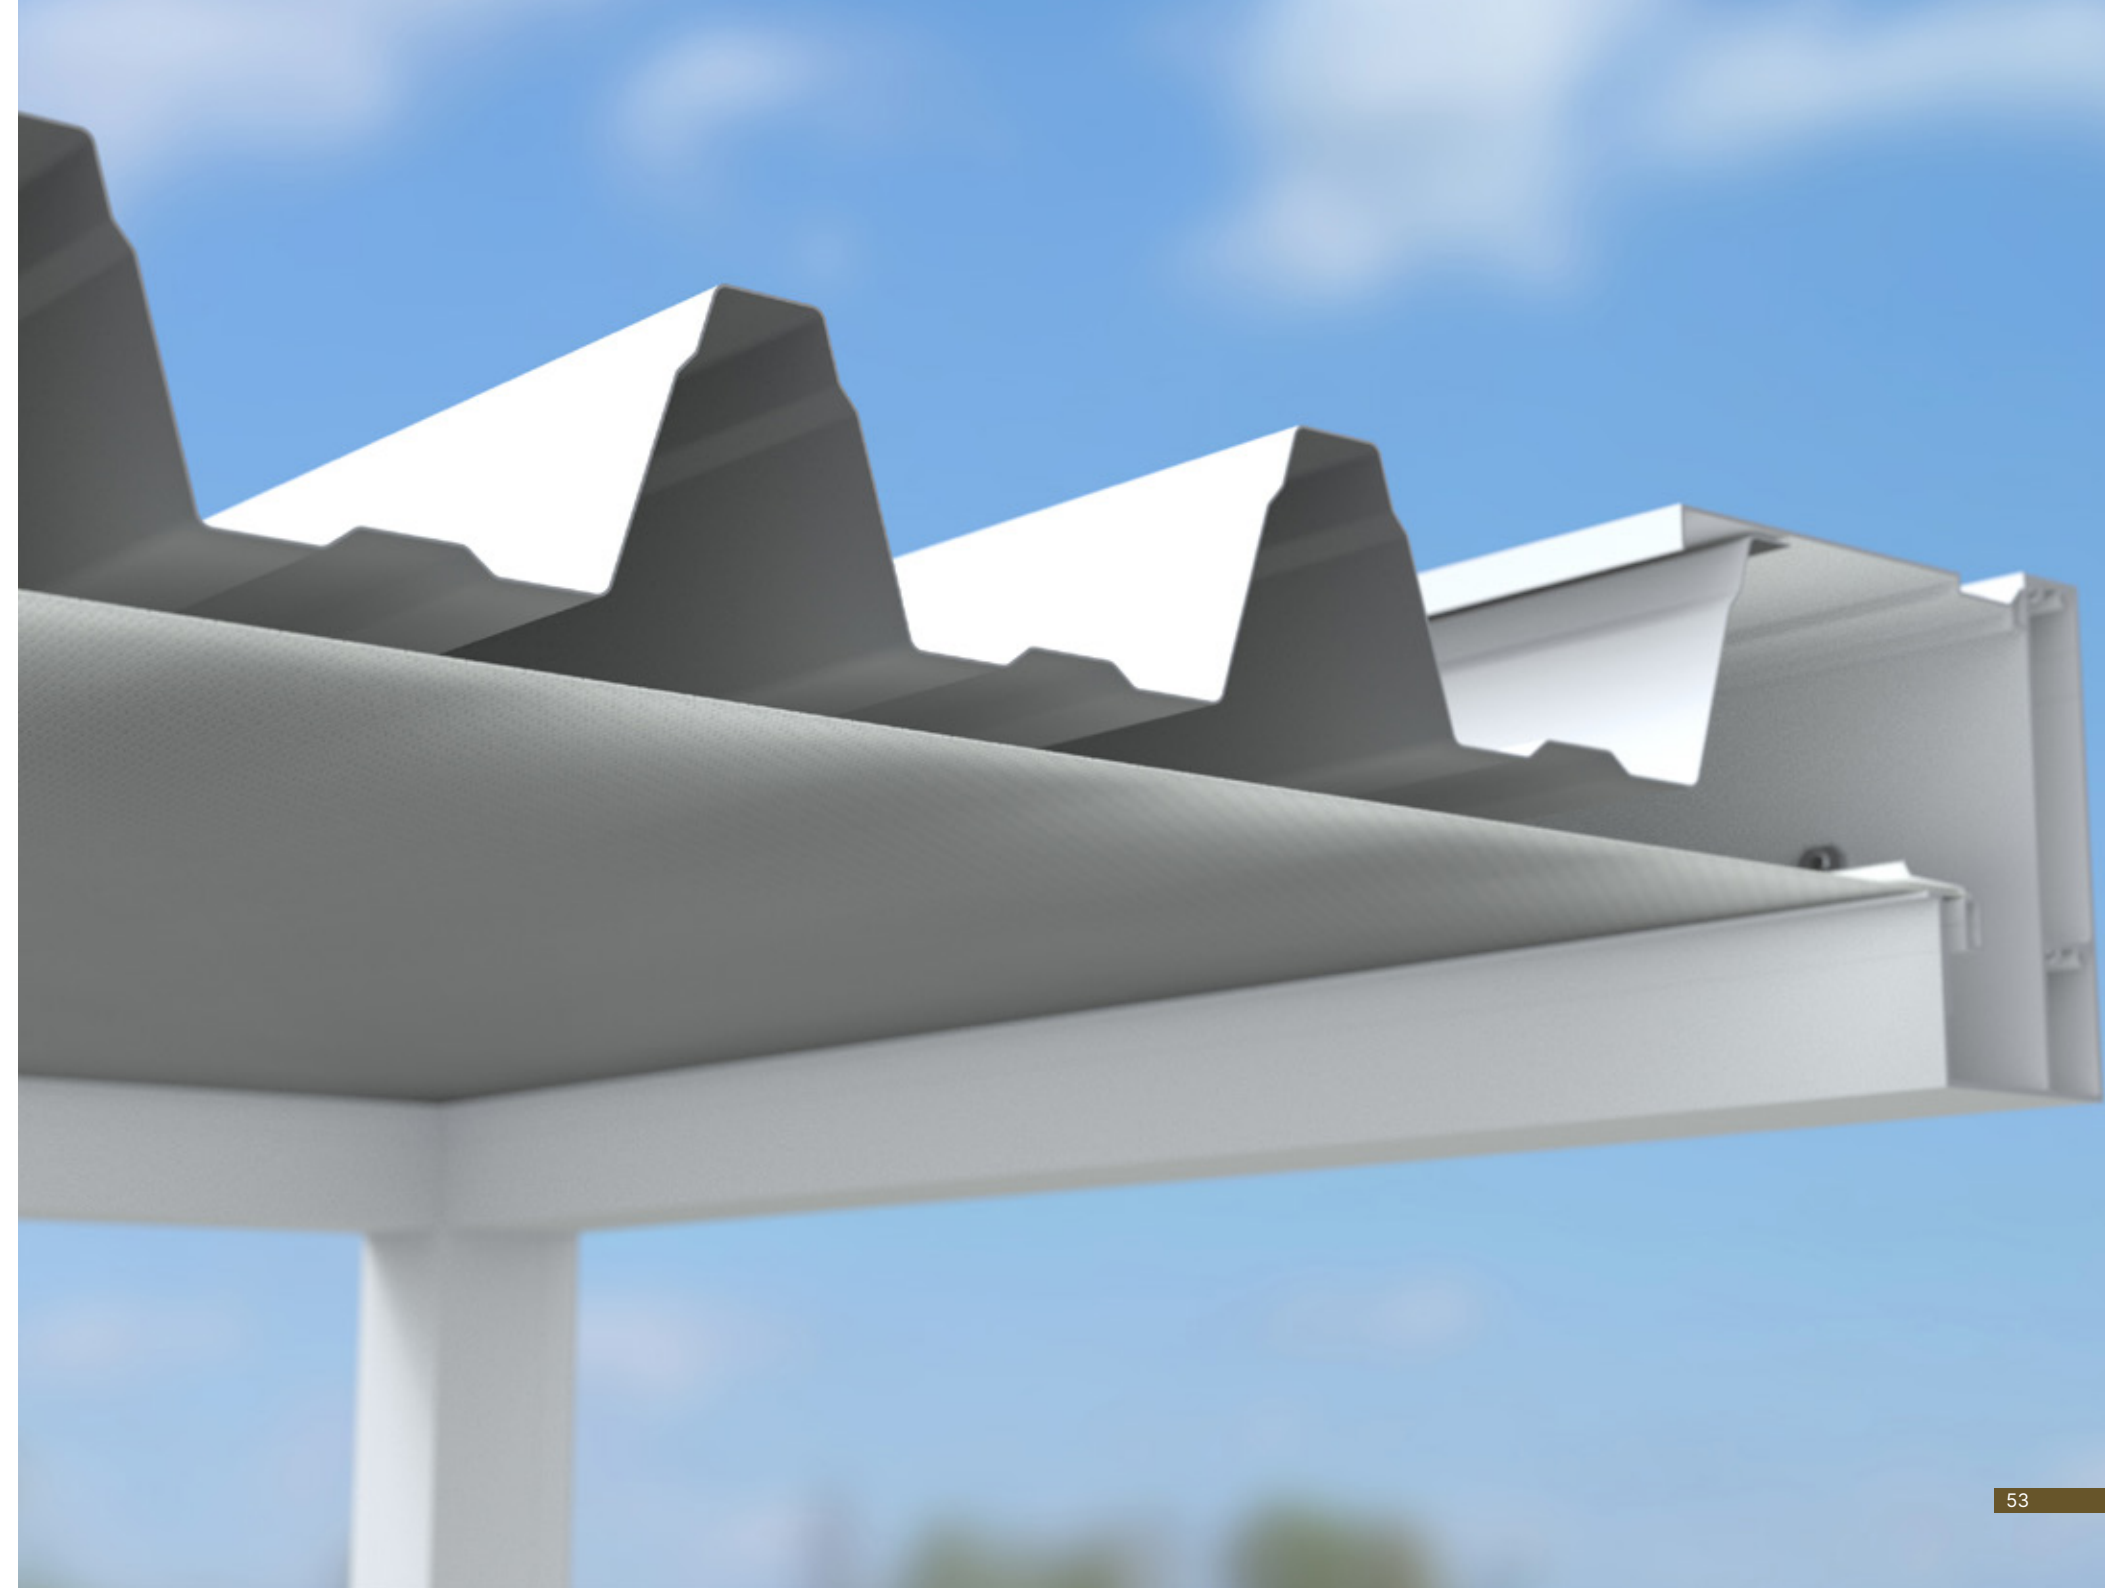

Resistenza invisibile

La struttura a colonne completamente chiusa di Algarve assicura solidità e qualità duratura.

Pannelli scorrevoli resistenti al vento

Grazie agli stop meccanici, i pannelli si chiudono automaticamente, garantendo stabilità anche in caso di vento.