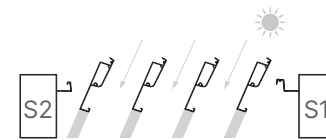

Algarve®

Lamelle orientabili

Gestione della luce e del calore solare

Le lamelle dell'Algarve ruotano fino a 150°, consentendo di modulare l'ingresso della luce naturale o generare zone d'ombra in ogni ora del giorno.

Schermatura solare: grazie all'angolazione regolabile delle lamelle, la luce non penetra pur mantenendo l'apertura.

Luce solare indiretta

Luce solare diretta

Luce solare massima: grazie all'angolazione regolabile delle lamelle, la luce penetra pur mantenendo l'apertura.