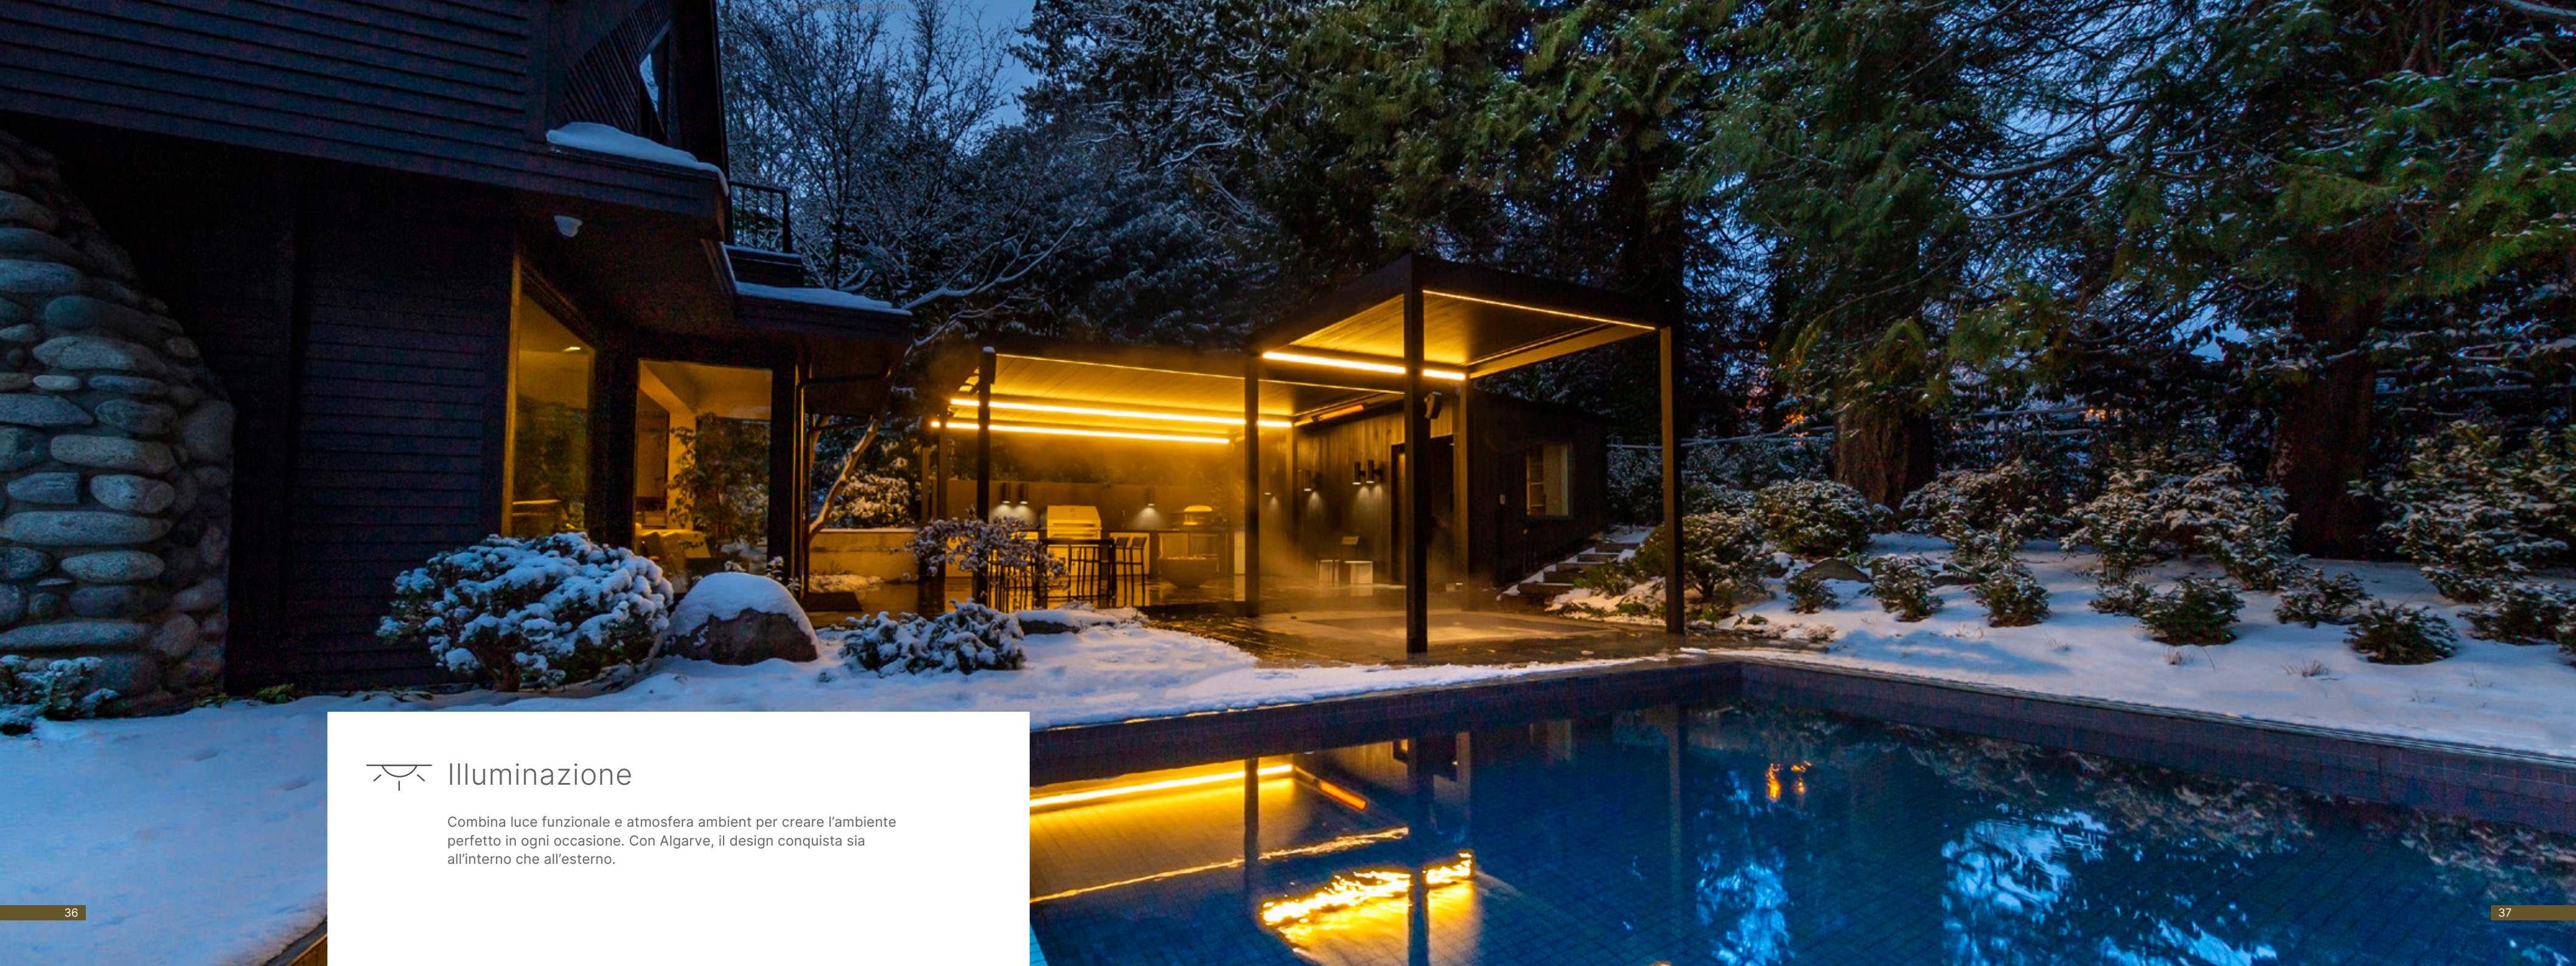

© Estimote, evdens foto

Illuminazione

Combina luce funzionale e atmosfera ambient per creare l'ambiente perfetto in ogni occasione. Con Algarve, il design conquista sia all'interno che all'esterno.