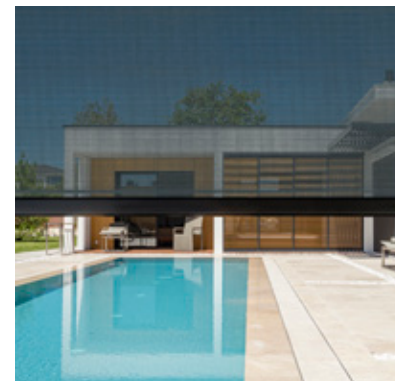

Tuffscreen

Rete anti-insetti