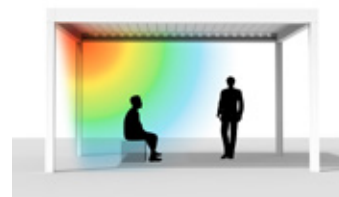

Beam Heat & Sound (Algarve)

Beam Heat & Sound combina riscaldamento e musica in un unico modulo, elegante e perfettamente integrato. Si estende sull'intera larghezza del tetto, laccato nello stesso colore della copertura, e ospita sia gli altoparlanti sia l'elemento riscaldante. Il fascio è orientabile fino a 30° per ottimizzare la distribuzione del calore.

Il riscaldamento a radiazione infrarossa a onde corte (2400 W) assicura calore immediato e piacevole, mentre il sistema audio impermeabile crea un'atmosfera accogliente. Può essere collegato a un impianto multiroom o gestito facilmente via bluetooth.

Bluetooth