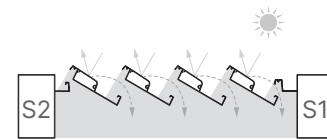

Algarve®

Lamelle orientabili

Gestione della luce e del calore solare

Le lamelle dell'Algarve ruotano fino a 150°, consentendo di modulare l'ingresso della luce naturale o generare zone d'ombra in ogni ora del giorno.

Schermatura solare: grazie all'angolazione regolabile delle lamelle, la luce non penetra pur mantenendo l'apertura.

Luce solare indiretta

Luce solare diretta

Luce solare massima: grazie all'angolazione regolabile delle lamelle, la luce penetra pur mantenendo l'apertura.