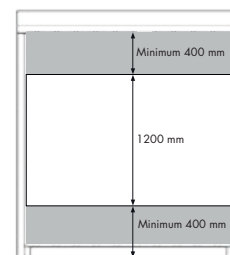

Tessuto in fibra di vetro a trama fitta con apertura del 3%

Schermatura Sergé

Tessuto in fibra di vetro a trama fitta con apertura del 5%

Tuffscreen

Rete anti-insetti

Crystal Window

Per mantenere la connessione visiva con l'esterno, Fixscreen può integrare una finestra Crystal trasparente in PVC (classificazione antincendio M2). L'altezza è sempre di 1200 mm e si estende per l'intera larghezza della schermatura. La distanza minima dai margini superiore e inferiore è di 400 mm.