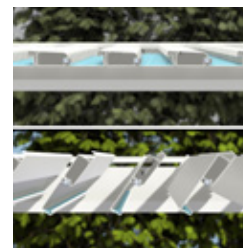

Bordo grondaia innovativo (Algarve)

Grazie al design con scoli in alluminio saldato e rivestimenti coordinati al colore delle lamelle, la grondaia impedisce che arredi e pavimento si bagnino quando il tetto si riapre dopo un temporale.