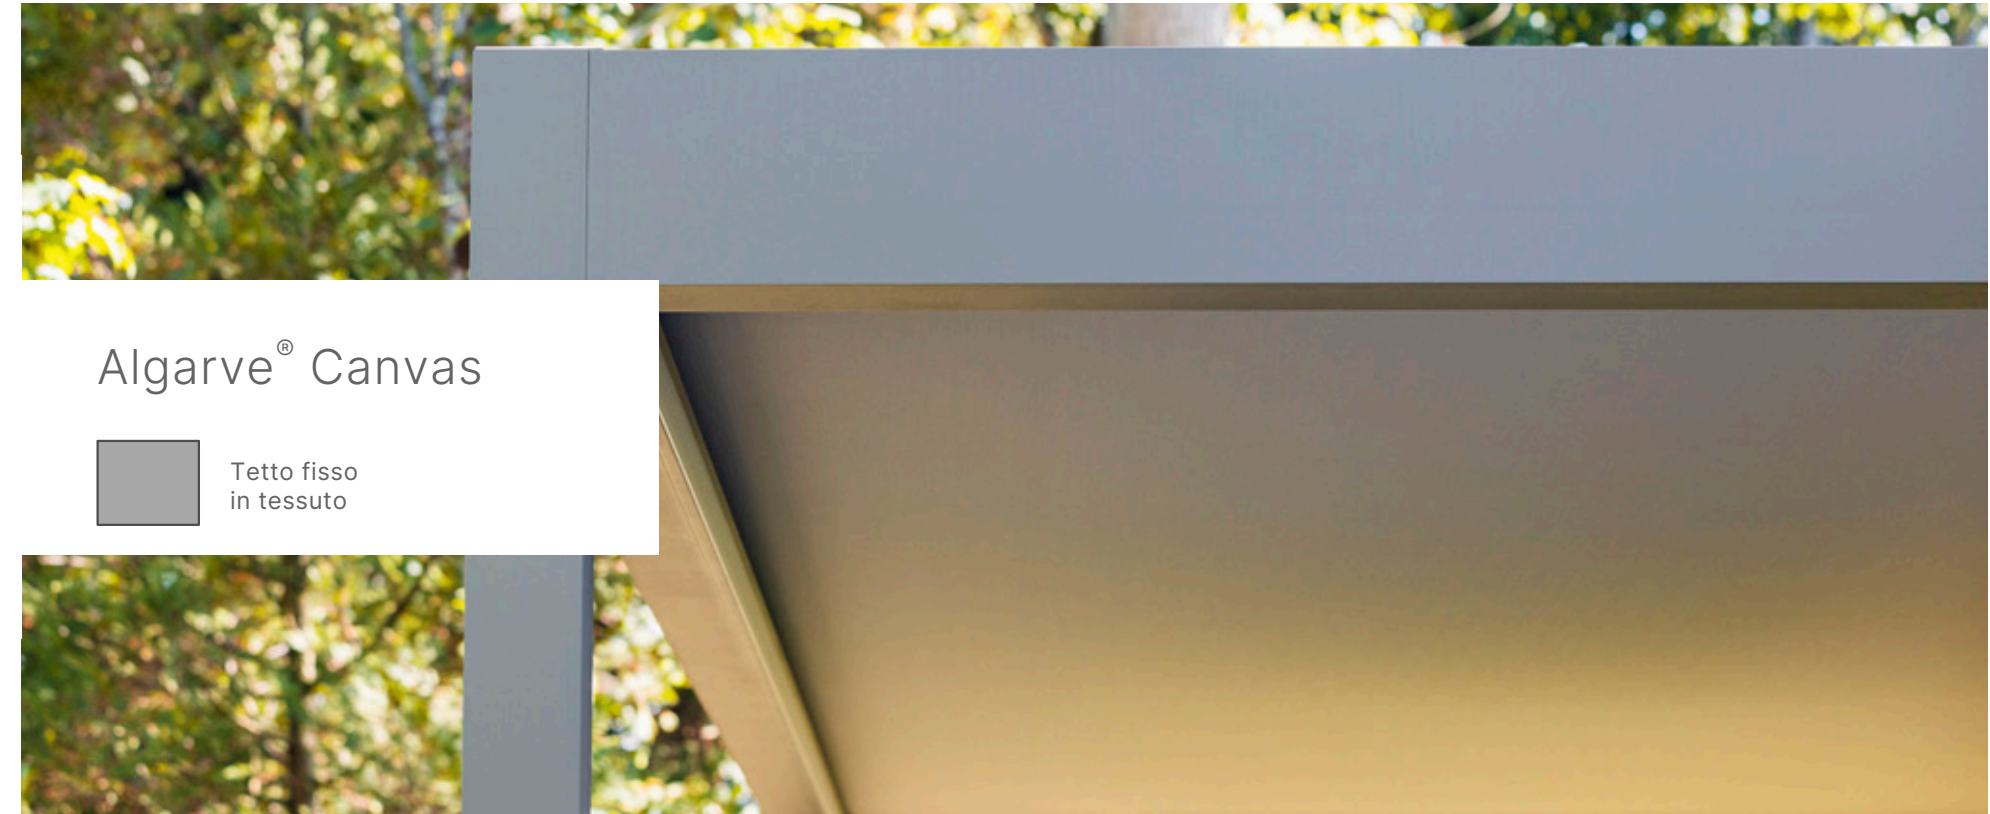

Schermatura solare: grazie all'angolazione regolabile delle lamelle, la luce non penetra pur mantenendo l'apertura.

Luce solare indiretta

Luce solare diretta

Luce solare massima: grazie all'angolazione regolabile delle lamelle, la luce penetra pur mantenendo l'apertura.

Luce solare indiretta

Luce solare diretta

Algarve® Canvas

Tetto fisso in tessuto

Tetto fisso in tessuto

Algarve Canvas combina un design essenziale con un tetto fisso rifinito da un soffitto teso grazie alla tecnologia Fixscreen. Ideale come copertura stabile per il patio o per creare un ambiente esterno chiuso, sicuro e al riparo dalle intemperie.