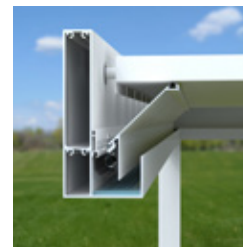

Tecnologie innovative

Protecto® (Algarve)

Un profilo supplementare tra lamelle e grondaia che garantisce maggiore protezione da vento, pioggia leggera e neve.