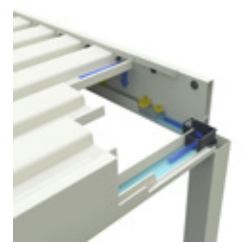

Zero schizzi (Algarve)

Speciali diffusori integrati bloccano gli spruzzi d'acqua.

Scarico integrato

L'acqua piovana viene raccolta e convogliata nei tubi integrati nelle colonne, per uno smaltimento discreto ed efficace.