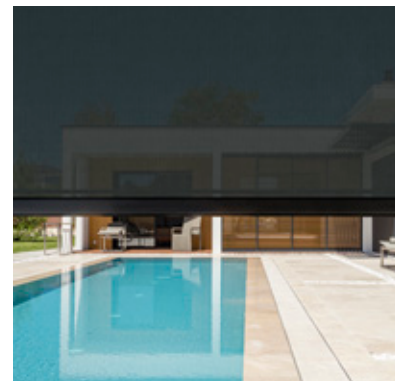

Schermatura Natté

Tessuto in fibra di vetro a trama fitta con apertura del 3%