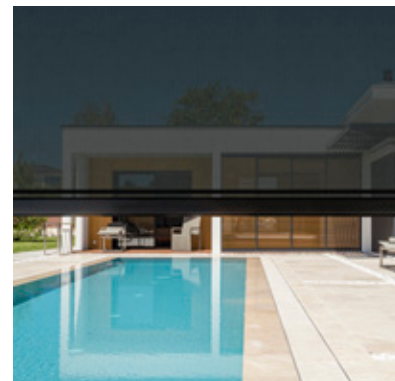

Schermatura Sergé

Tessuto in fibra di vetro a trama fitta con apertura del 5%