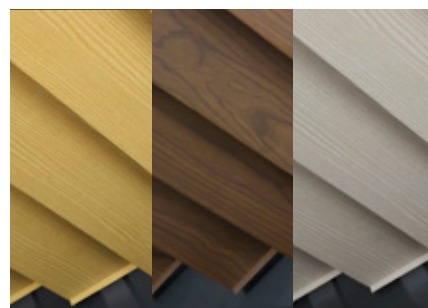

Effetto legno (Algarve)

La bellezza del legno, con i vantaggi dell'alluminio:

- Facile da mantenere
- Sempre stabile nel colore
- Resistente nella forma