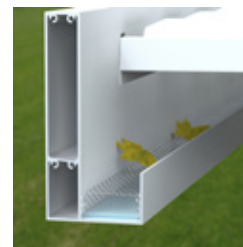

Sensore pioggia

Il sensore pioggia chiude automaticamente il tetto a lamelle non appena rileva precipitazioni, mantenendo asciutto lo spazio sottostante. Integra anche un sensore di temperatura che funge da rilevatore di neve: in caso di precipitazioni a basse temperature, riconosce la neve e sposta il tetto nella posizione preimpostata dedicata.

Tecnologie innovative

Protecto® (Algarve)

Un profilo supplementare tra lamelle e grondaia che garantisce maggiore protezione da vento, pioggia leggera e neve.

Bordo grondaia innovativo (Algarve)

Grazie al design con scoli in alluminio saldato e rivestimenti coordinati al colore delle lamelle, la grondaia impedisce che arredi e pavimento si bagnino quando il tetto si riapre dopo un temporale.

Zero schizzi (Algarve)

Speciali diffusori integrati bloccano gli spruzzi d'acqua.

Scarico integrato

L'acqua piovana viene raccolta e convogliata nei tubi integrati nelle colonne, per uno smaltimento discreto ed efficace.