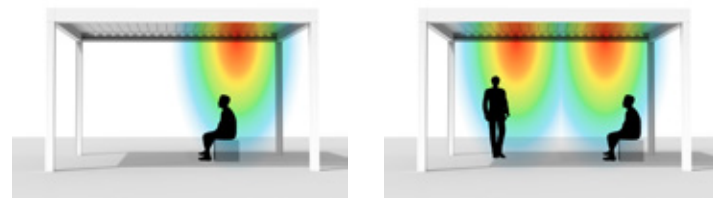

Lineo® Heat (Algarve)

La lamella fissa con riscaldamento integrato da 1400 W, dotata di lampade a infrarossi a onde corte, è un'esclusiva sul mercato. Garantisce un calore radiante immediato, distribuito esattamente dove serve. È possibile scegliere tra la versione con uno o due elementi per lamella (1400/2800 W), con copertura in vetro ceramico disponibile in bianco o nero.