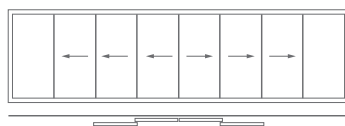

Tre pannelli
Tre binari
Una maniglia

Quattro pannelli
Quattro binari
Una maniglia

Cinque pannelli
Cinque binari
Una maniglia

Sei pannelli
Sei binari
Due maniglie

Otto pannelli
Quattro binari
Due maniglie

Dieci pannelli
Cinque binari
Due maniglie

Guida altamente resistente, anche su piani inclinati.

Maniglia rivestita in alluminio (utilizzabile su entrambi i lati).

Pareti fisse

La parete fissa Linius dona al tuo spazio esterno un carattere unico e contemporaneo. Realizzata in alluminio con profili orizzontali, offre protezione dalle intemperie e garantisce maggiore privacy. Può essere installata a tutta altezza o nella misura desiderata, con entrambi i lati rifiniti in alluminio. L'allineamento perfetto con la colonna conferisce alla struttura un aspetto elegante e armonioso.

Parete fissa Linius®

Profilati orizzontali in alluminio

Ripostiglio

Una pergola con zona chiusa consente di combinare due esigenze in un'unica soluzione costruttiva, garantendo funzionalità e valore aggiunto dal punto di vista architettonico.