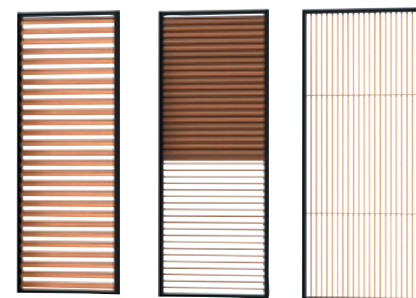

Legno

I pannelli Loggia possono essere realizzati in vero legno, un materiale naturale che con il tempo si ingrigisce e necessita di più cure, ma regala un fascino unico e un collegamento diretto con la natura intorno a Algarve o Algarve Canvas.