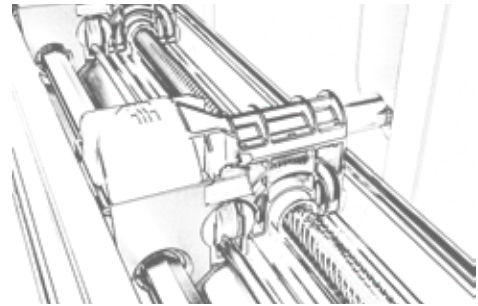

Protección solar: Bloqueo de la luz al abrir

Luz solar indirecta

Luz solar directa

Máxima luz solar: Entrada de la luz al abrir

Luz solar indirecta

Luz solar directa

Aero® Skye

Lamas orientables y retráctiles

Máxima luz solar: Entrada de la luz al abrir

Techo retráctil

Luz solar indirecta

Luz solar directa

Tecnología S-Drive

La tecnología S-drive de Aero Skye garantiza una apertura uniforme y suave de las lamas mediante la distribución equitativa de la fuerza motriz a través de un husillo de acero inoxidable.