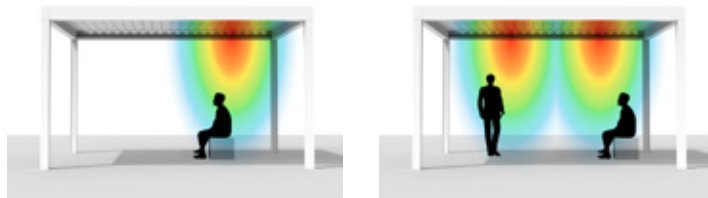

*Tecnología eficiente
ubicada exactamente
donde la necesita.*

Sistema Beam Heat & Sound (Aero & Aero Skye)

Con el sistema Beam Heat & Sound, podrá disfrutar de su música favorita y de calefacción funcional las 24 horas del día, los 7 días de la semana. Este módulo se extiende a lo largo de todo el ancho del techo de su pérgola y está lacado en el mismo color que la misma. Tanto los altavoces como los elementos calefactores se integran de forma perfecta, lo que le da un aspecto muy elegante a esta opción. Este elemento se puede girar hasta 30 grados para optimizar la distribución del calor. Todos los cables quedan ocultos de forma invisible en la estructura de la pérgola. La calefacción funciona mediante radiación infrarroja de onda corta (2400 W), proporcionando una distribución instantánea del calor y una sensación de confort.