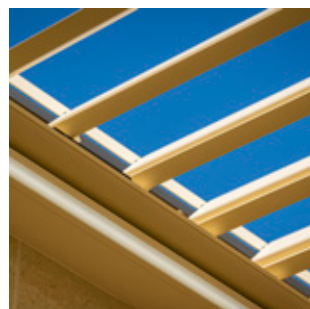

Iluminación led integrada en el interior del marco. Equipado con iluminación hacia arriba y hacia abajo, el sistema Up/Down LED proporciona una luz ambiente directa o indirecta.