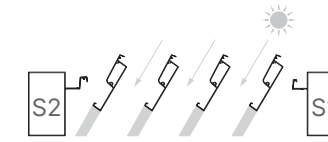

Protección solar: Bloqueo de la luz al abrir

Luz solar indirecta

Luz solar directa

Máxima luz solar: Entrada de la luz al abrir

Luz solar indirecta

Luz solar directa

Aero® Skye

Lamas orientables y retráctiles

Máxima luz solar: Entrada de la luz al abrir

Techo retráctil

Luz solar indirecta

Luz solar directa

Tecnología S-Drive

La tecnología S-drive de Aero Skye garantiza una apertura uniforme y suave de las lamas mediante la distribución equitativa de la fuerza motriz a través de un husillo de acero inoxidable.