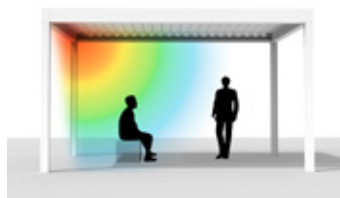

*Tecnología eficiente
ubicada exactamente
donde la necesita.*

Sistema Beam Heat & Sound (Aero & Aero Skye)

Con el sistema Beam Heat & Sound, podrá disfrutar de su música favorita y de calefacción funcional las 24 horas del día, los 7 días de la semana. Este módulo se extiende a lo largo de todo el ancho del techo de su pérgola y está lacado en el mismo color que la misma. Tanto los altavoces como los elementos calefactores se integran de forma perfecta, lo que le da un aspecto muy elegante a esta opción. Este elemento se puede girar hasta 30 grados para optimizar la distribución del calor. Todos los cables quedan ocultos de forma invisible en la estructura de la pérgola. La calefacción funciona mediante radiación infrarroja de onda corta (2400 W), proporcionando una distribución instantánea del calor y una sensación de confort.