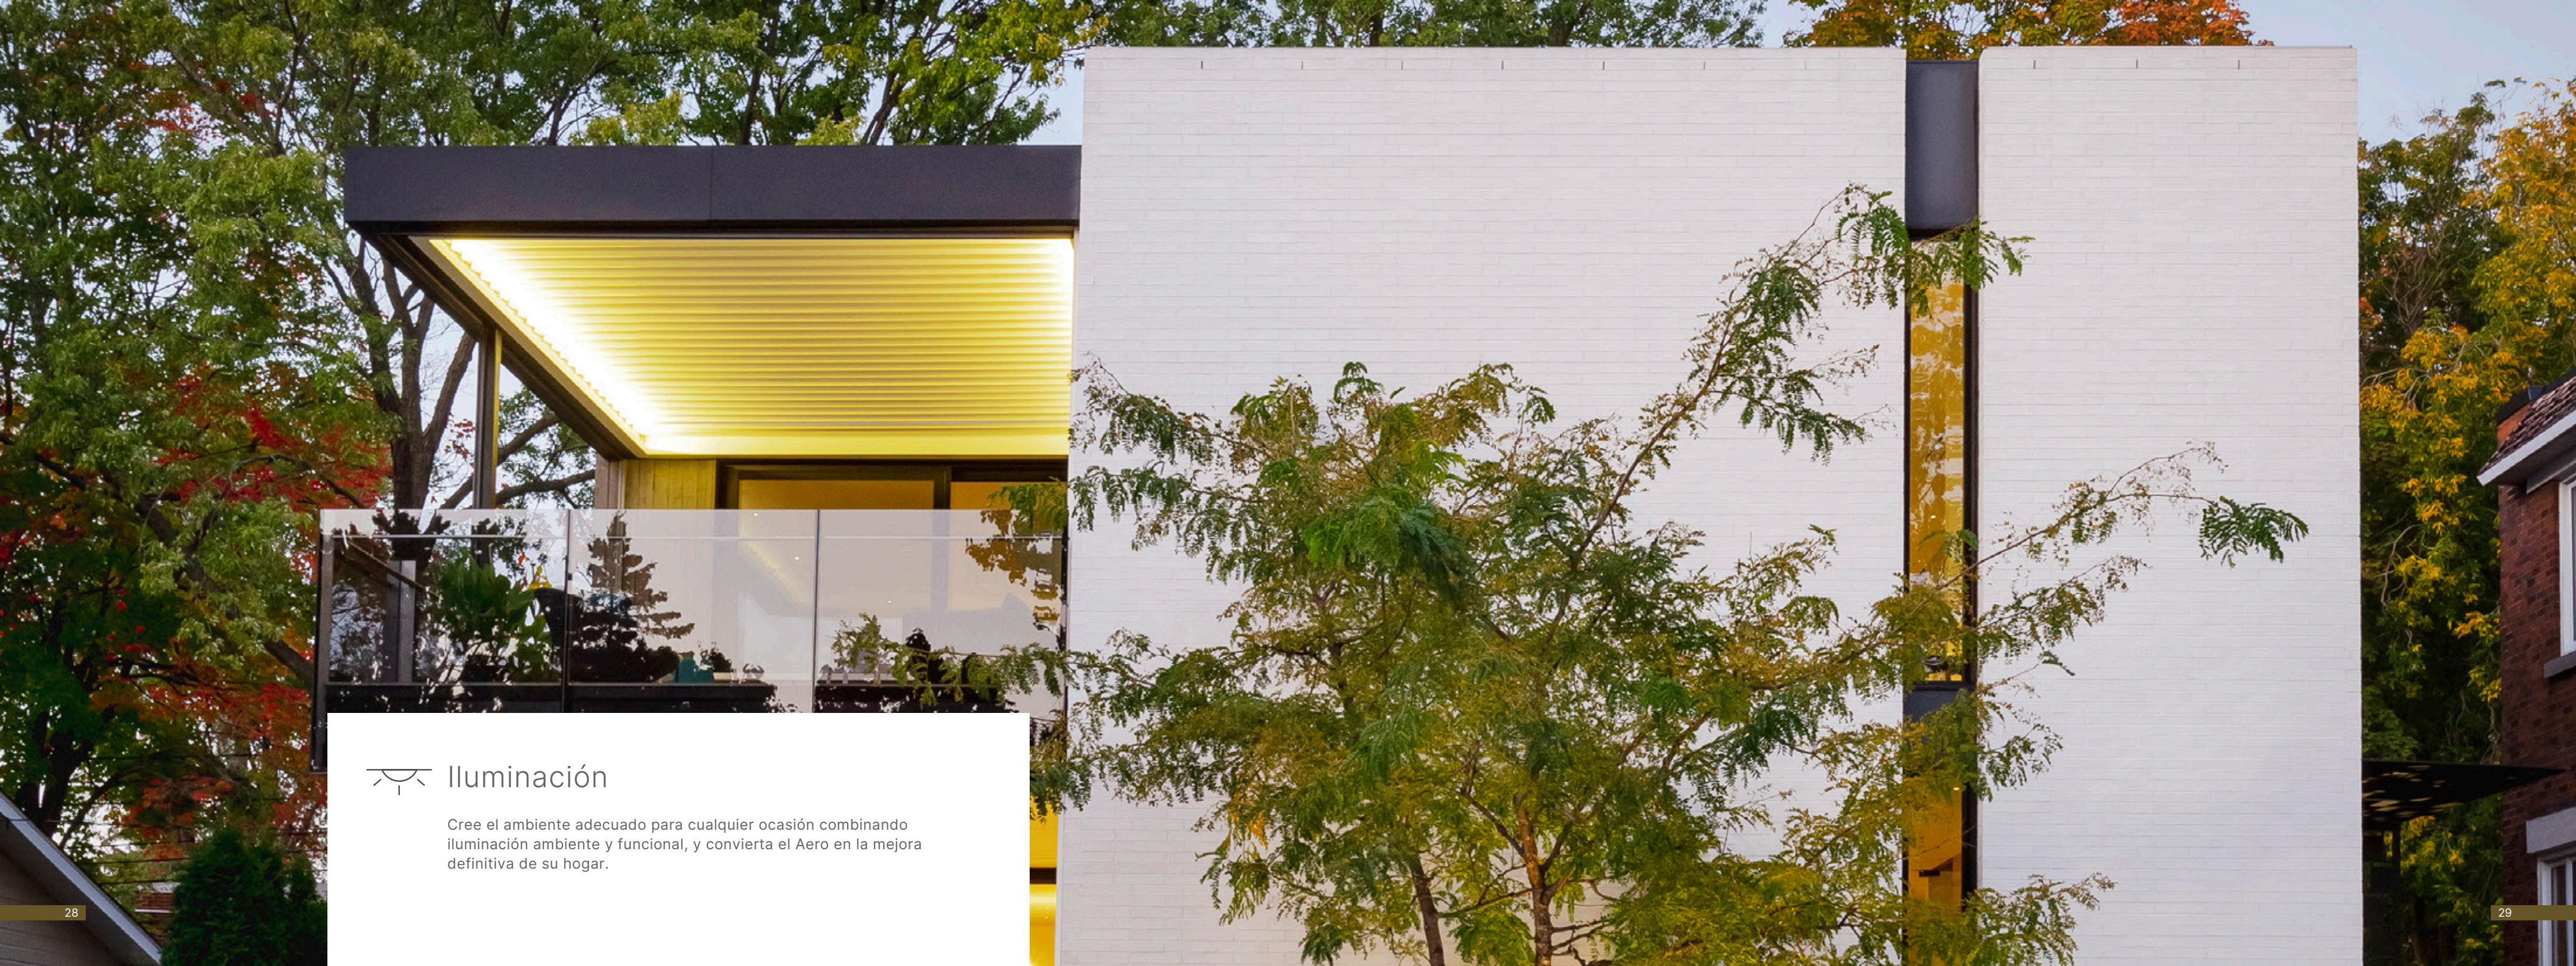

Iluminación

Cree el ambiente adecuado para cualquier ocasión combinando iluminación ambiente y funcional, y convierta el Aero en la mejora definitiva de su hogar.