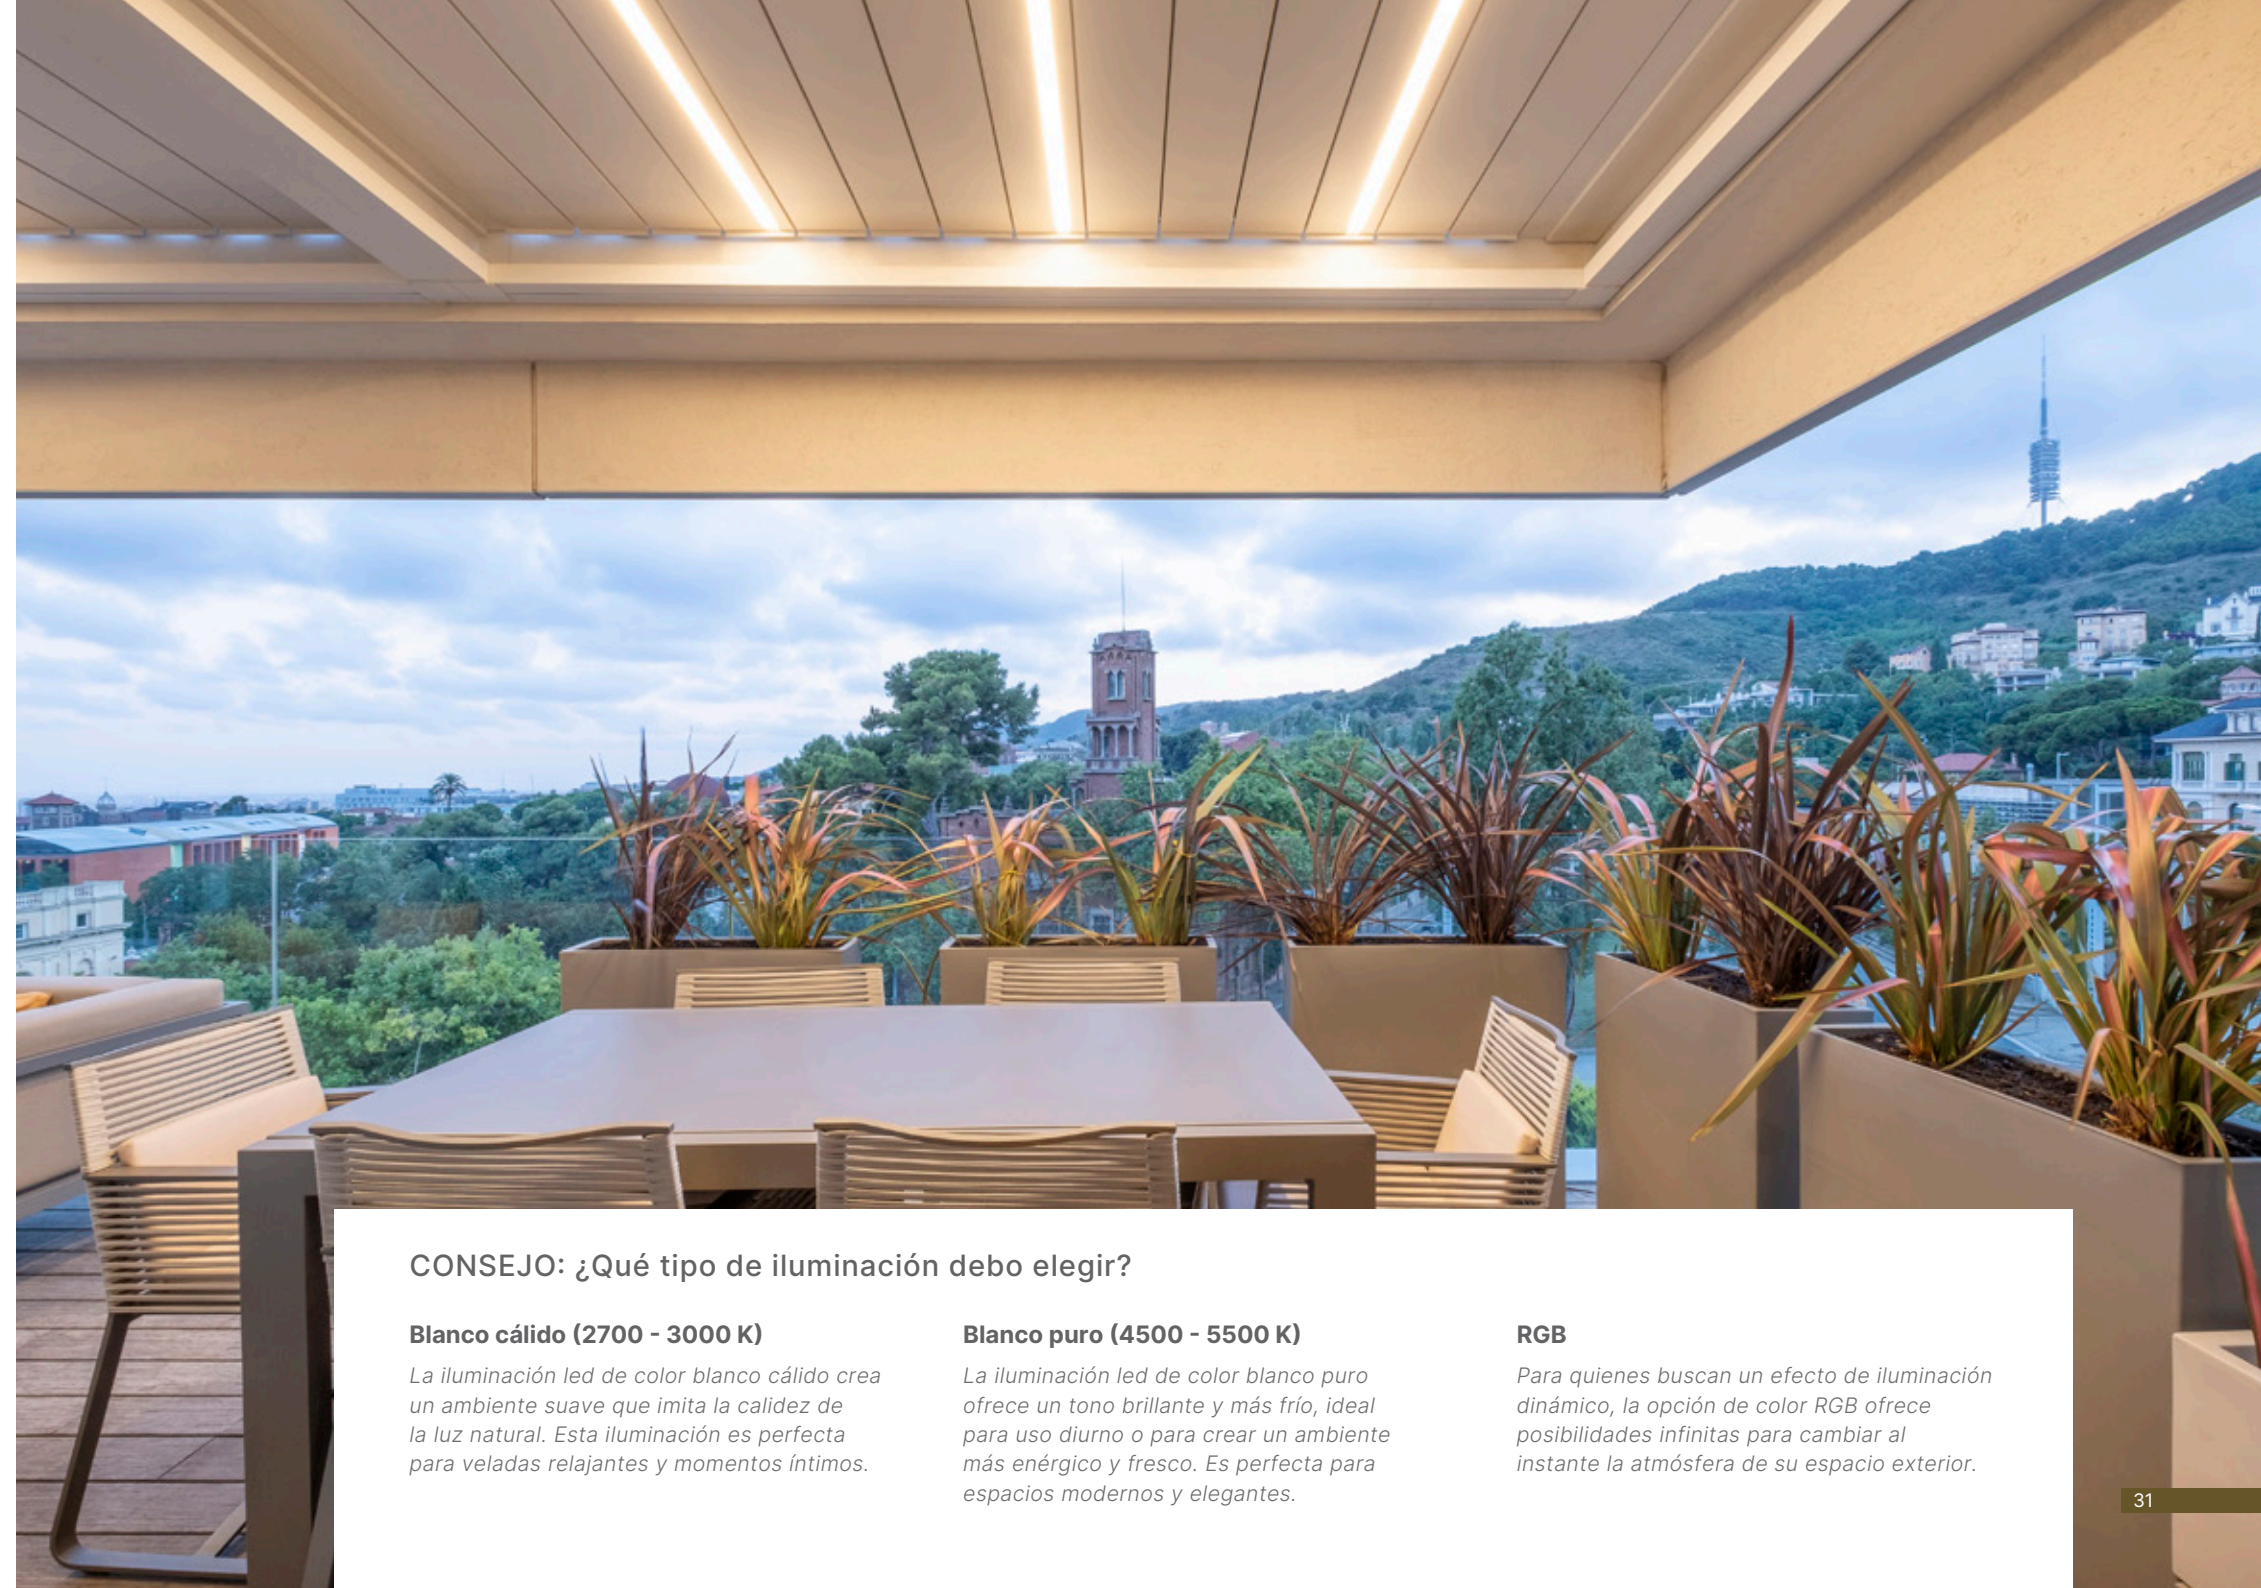

Iluminación led integrada en las lamas Aero. 180 ledes de alta calidad por metro ofrecen una potencia lumínica muy alta, con una distribución uniforme y sin puntos visibles.

Iluminación led integrada en el interior del marco. Equipado con iluminación hacia arriba y hacia abajo, el sistema Up/Down LED proporciona una luz ambiente directa o indirecta.