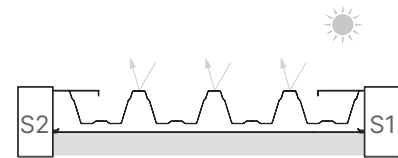

Aero® Canvas

Techo fijo

Aero Canvas es una solución minimalista que combina un robusto techo superior de chapa de acero con tratamiento anticorrosión y un revestimiento interior confeccionado con tejido técnico tensado, utilizando la tecnología Fixscreen. Ofrece protección máxima contra el sol y la lluvia, a la vez que se integra perfectamente en cualquier estilo arquitectónico.