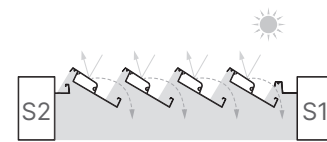

Aero®

Lamas orientables

Lamas de protección solar

Las lamas de Aero pueden orientarse hasta 150° y las de Aero Skye hasta 135°, permitiendo regular la entrada de sol o generar sombra según la hora del día.

Protección solar: Bloqueo de la luz al abrir

Luz solar indirecta

Luz solar directa

Máxima luz solar: Entrada de la luz al abrir

Luz solar indirecta

Luz solar directa

Aero® Skye

Lamas orientables y retráctiles