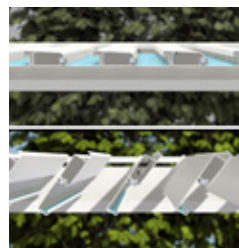

Tecnologías innovadoras

Protecto® (Aero & Aero Skye)

Perfil de protección extra ubicado entre las lamas de la pérgola y el canalón perimetral. Este perfil ofrece protección contra el viento, la lluvia y la nieve que pueden entrar en la pérgola, entre las lamas y el marco.