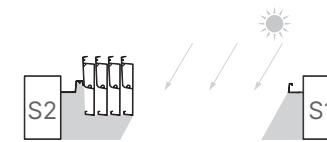

Protección solar: Bloqueo de la luz al abrir

Luz solar indirecta

Luz solar directa

Máxima luz solar: Entrada de la luz al abrir

Luz solar indirecta

Luz solar directa

Aero® Skye

Lamas orientables y retráctiles

Máxima luz solar: Entrada de la luz al abrir

Techo retráctil

Luz solar indirecta

Luz solar directa

Tecnología S-Drive

La tecnología S-drive de Aero Skye garantiza una apertura uniforme y suave de las lamas mediante la distribución equitativa de la fuerza motriz a través de un husillo de acero inoxidable.