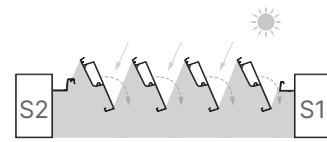

Aero®

Lamas orientables

Lamas de protección solar

Las lamas de Aero pueden orientarse hasta 150° y las de Aero Skye hasta 135°, permitiendo regular la entrada de sol o generar sombra según la hora del día.

Protección solar: Bloqueo de la luz al abrir

Luz solar indirecta

Luz solar directa

Máxima luz solar: Entrada de la luz al abrir

Luz solar indirecta

Luz solar directa

Aero® Skye

Lamas orientables y retráctiles

Máxima luz solar: Entrada de la luz al abrir

Techo retráctil

Luz solar indirecta

Luz solar directa

Tecnología S-Drive

La tecnología S-drive de Aero Skye garantiza una apertura uniforme y suave de las lamas mediante la distribución equitativa de la fuerza motriz a través de un husillo de acero inoxidable.