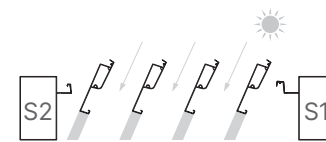

Aero®

Lamas orientables

Lamas de protección solar

Las lamas de Aero pueden orientarse hasta 150° y las de Aero Skye hasta 135°, permitiendo regular la entrada de sol o generar sombra según la hora del día.

Protección solar: Bloqueo de la luz al abrir

Luz solar indirecta

Luz solar directa

Máxima luz solar: Entrada de la luz al abrir

Luz solar indirecta

Luz solar directa

Aero® Skye

Lamas orientables y retráctiles