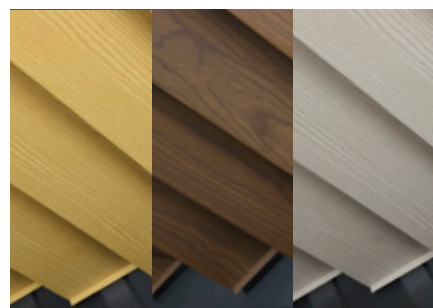

Personalización

Opciones adicionales

Control inteligente

Aluminio

Nuestras pérgolas (estructura y techo) están disponibles en cualquier color RAL, por lo que encontrará la tonalidad perfecta para complementar su estilo. Al coordinar los acabados con la arquitectura existente, se consigue un conjunto armónico y visualmente atractivo.