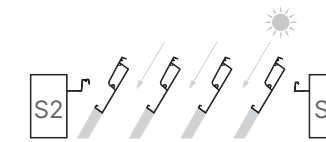

Protección solar: Bloqueo de la luz al abrir

Luz solar indirecta

Luz solar directa

Máxima luz solar: Entrada de la luz al abrir

Luz solar indirecta

Luz solar directa

Aero® Skye

Lamas orientables y retráctiles

Máxima luz solar: Entrada de la luz al abrir

Techo retráctil

Luz solar indirecta

Luz solar directa

Tecnología S-Drive

La tecnología S-drive de Aero Skye garantiza una apertura uniforme y suave de las lamas mediante la distribución equitativa de la fuerza motriz a través de un husillo de acero inoxidable.