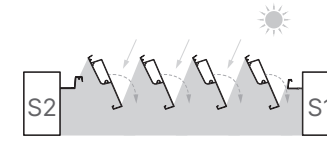

Aero®

Lamas orientables

Lamas de protección solar

Las lamas de Aero pueden orientarse hasta 150° y las de Aero Skye hasta 135°, permitiendo regular la entrada de sol o generar sombra según la hora del día.

Protección solar: Bloqueo de la luz al abrir

Luz solar indirecta

Luz solar directa

Máxima luz solar: Entrada de la luz al abrir

Luz solar indirecta

Luz solar directa

Aero® Skye

Lamas orientables y retráctiles

Máxima luz solar: Entrada de la luz al abrir

Techo retráctil

Luz solar indirecta

Luz solar directa

Tecnología S-Drive

La tecnología S-drive de Aero Skye garantiza una apertura uniforme y suave de las lamas mediante la distribución equitativa de la fuerza motriz a través de un husillo de acero inoxidable.