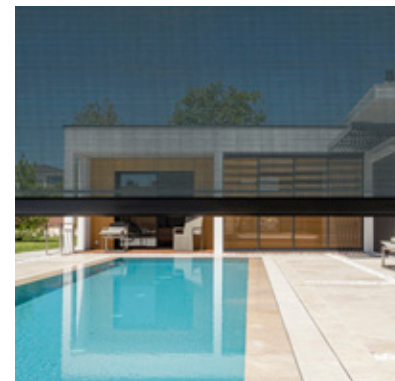

Tuffscreen

Malla antinsectos