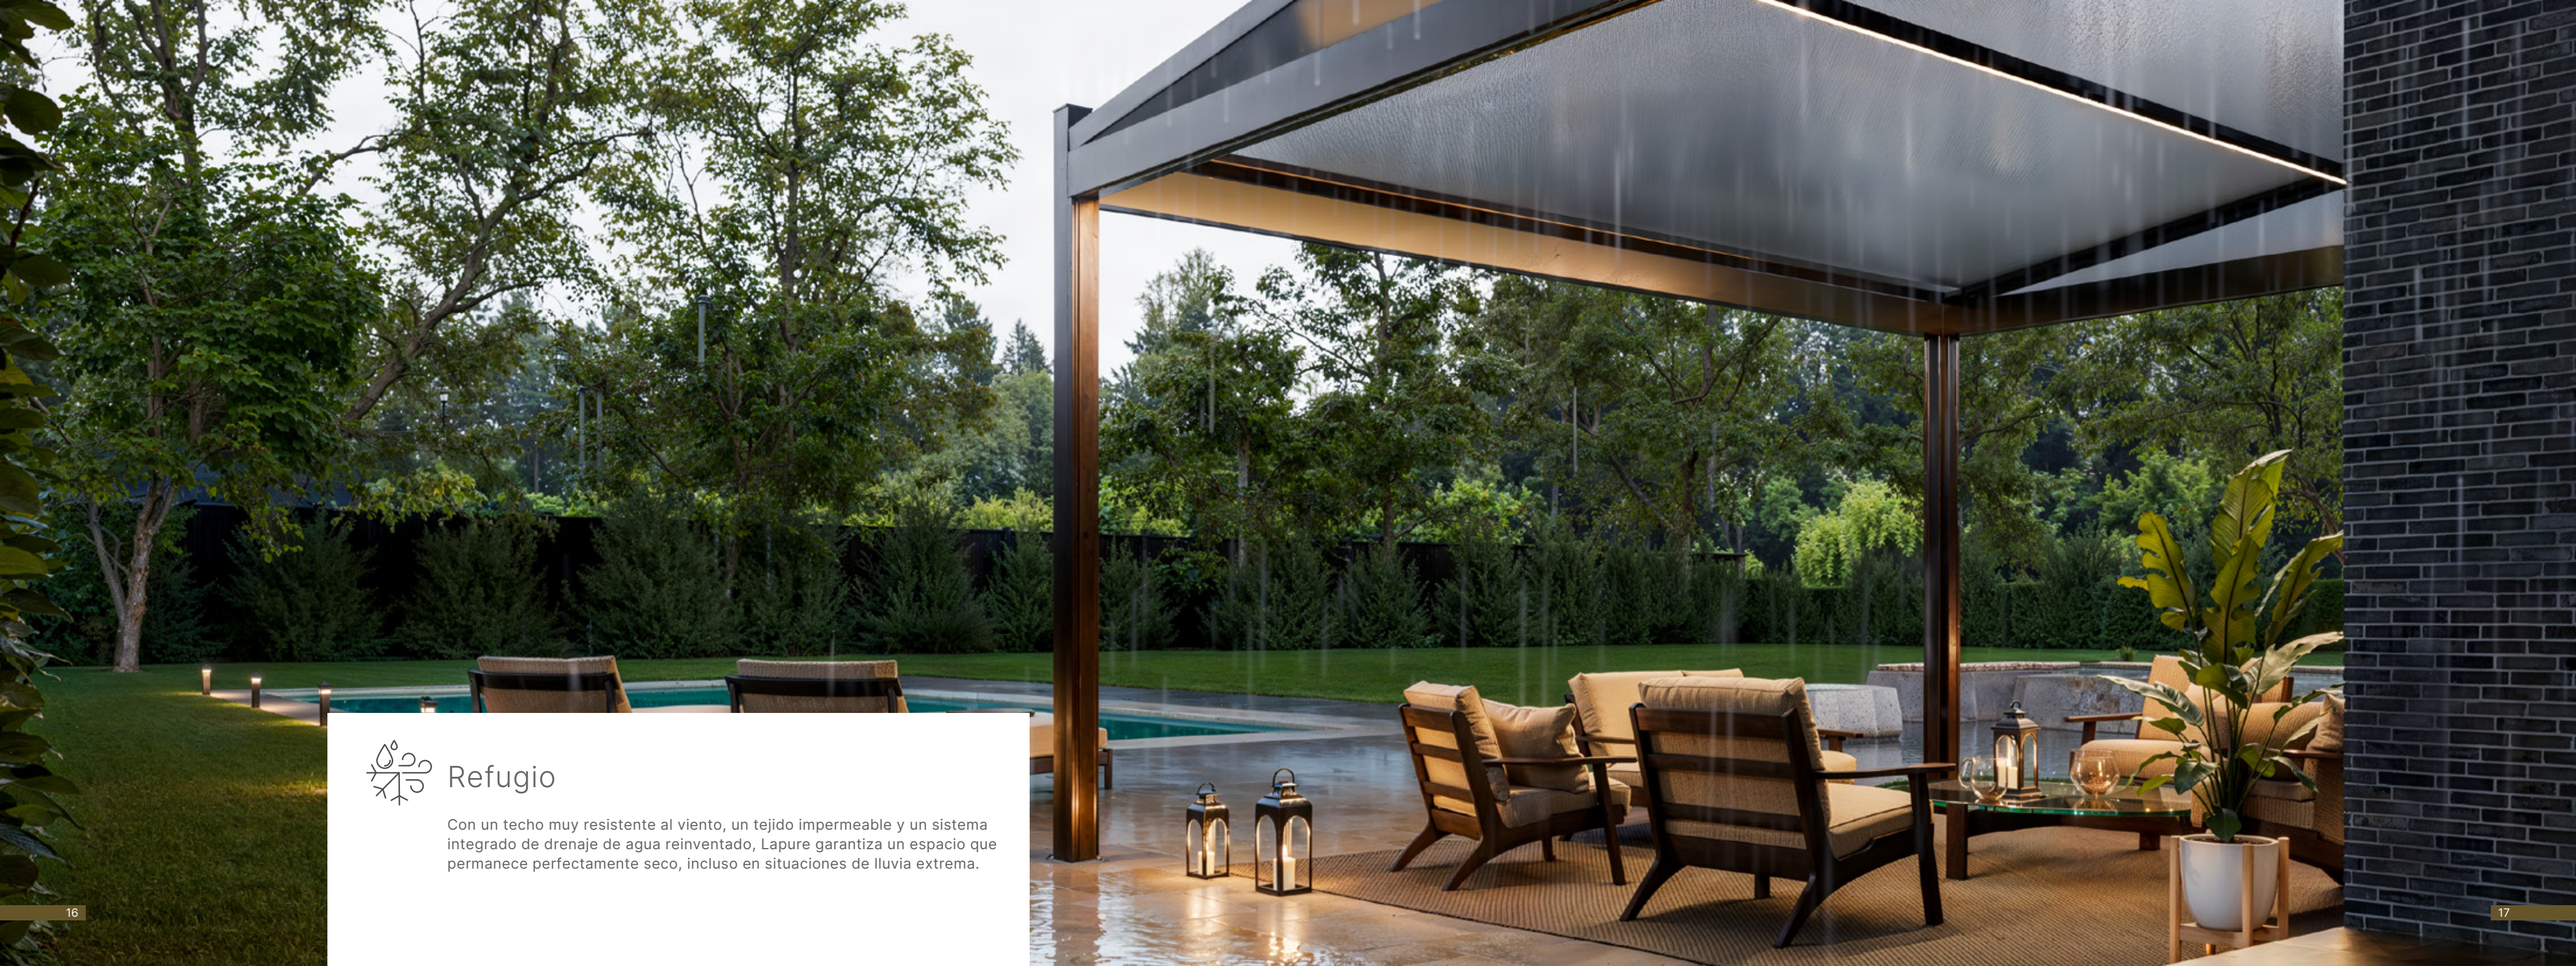

Calidad

p. 31

Resistencia estructural

Sostenibilidad

Instalaciones de vanguardia

Lapure®

Cubierta de patio totalmente retráctil, una solución arquitectónica atemporal.

Relájese con estilo después de un largo día. El diseño inteligente de la pérgola Lapure y su elegante techo textil de screen ofrecen el equilibrio perfecto entre sombra refrescante y luz solar suave. Como quiera y cuando quiera. Gracias a su estructura a prueba de lluvia y viento, combinada con un avanzado sistema de drenaje del agua y protección solar, disfrutará de la comodidad en cualquier situación meteorológica, y mantendrá una vista panorámica y luz natural en el interior de su hogar.

Tuffscreen

Malla antinsectos

Panel de paso Loggia

Ya tiene todo listo: los screens cerrados, su bebida favorita y saboreando el momento. ¿Y si alguien quiere entrar o salir? Con el paso rápido Loggia Canvas evitará abrir y cerrar los screens cada vez. Rápido, sencillo y sin perturbar su tiempo de descanso. El panel de paso Loggia Canvas es una puerta corredera con marco de aluminio, revestida con tejido de screen de fibra de vidrio.

Sistema deslizante

Sin ningún molesto riel en la parte inferior de la puerta.

Refugio

Con un techo muy resistente al viento, un tejido impermeable y un sistema integrado de drenaje de agua reinventado, Lapure garantiza un espacio que permanece perfectamente seco, incluso en situaciones de lluvia extrema.