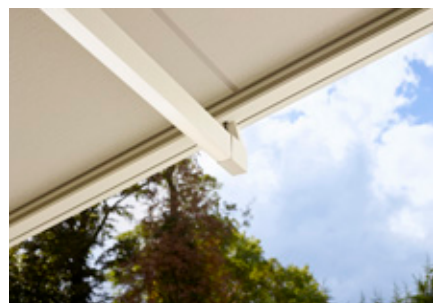

Iluminación y control inteligente

Para responder a todas sus necesidades y deseos personales, a petición, añadimos estas opciones a su Lapure.

Lapure LED

Hasta 2 luces led Lapure pueden integrarse en una barra transversal Lapure y conectarse a los canales laterales en la posición deseada. El temporizador de apagado integrado (solo Somfy io) evita que la iluminación permanezca encendida innecesariamente durante largos periodos de tiempo. Los haces de luz led son regulables y pueden orientarse entre 0° y 35° para obtener la luz adecuada.

180 leds de alta calidad por metro ofrecen una fuente de iluminación muy elevada, con una distribución uniforme y sin puntos visibles. Disponible en luz blanca cálida o pura.

Control inteligente*

La aplicación Renson Connect es una de las favoritas para el control inteligente de la iluminación de la pérgola desde su smartphone o tableta, incluso cuando no está cerca. ¿Prefiere un método de control más físico? Un simple mando a distancia o un interruptor de pared es la respuesta a sus necesidades. También puede optar por lo último en comodidad y acoplar la iluminación a la domótica de su vivienda.

*solo posible para Somfy io