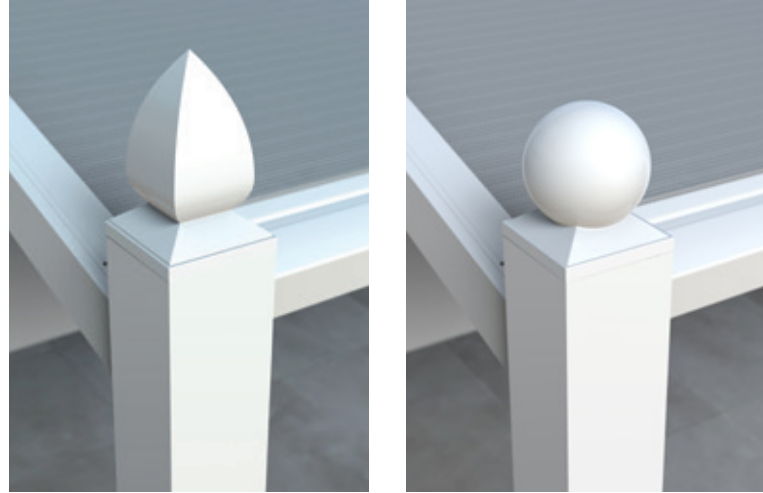

Personalización y diseño

Para adaptarnos a todas sus necesidades y preferencias personales, ofrecemos una amplia gama de opciones adicionales que pueden integrar en su Lapure.

Lapure Classic Line

La línea Classic crea un estilo clásico y tradicional añadiendo piezas decorativas superiores en forma de globo o diamante.