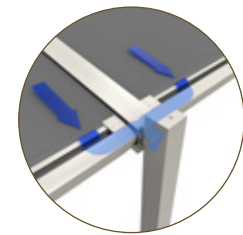

Fuerza invisible

Tecnología Fixscreen y columna de aluminio totalmente cerrada para una total tranquilidad, incluso con vientos fuertes.

Drenaje perfecto del agua

Sin salpicaduras ni riesgo de obstrucción gracias a la innovadora barra inferior, los embudos adicionales y el tubo de desagüe interno de PVC en las columnas.