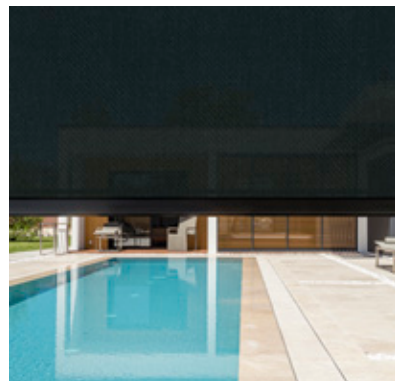

Screens de protección solar

Añada screens* en la parte delantera o en los laterales para crear la sombra perfecta. El tejido no se decolora y es resistente a la humedad y al calor. Gracias a nuestra tecnología patentada Fixscreen, los screens se mantienen firmemente integrados a la estructura, por lo que ofrecen una protección adicional contra el viento y la lluvia. Con el cierre complementario triangular de las esquinas superiores, tendrá una protección perfecta contra el sol.

Totalmente personalizables

Nuestros tejidos están disponibles en dimensiones de hasta 17 m² y cuentan con diferentes patrones para crear el nivel ideal de transparencia o privacidad. Incluso es posible integrar una ventana de cristal de ancho completo para conservar una excelente vista del exterior. Puede pedirlos en más de 50 colores RAL o imprimir su propio diseño en el tejido, como, por ejemplo, un logotipo o una fotografía.

Para facilitar la integración de screens laterales, la pérgola está equipada con un perfil de pared vertical y un cajón adicional. El triángulo creado entre el cajón y la guía lateral coincide con el tejido Fixscreen del lateral.

Tejido de Privacy

Tejido de fibra de vidrio con 1 % de apertura para aumentar la privacidad