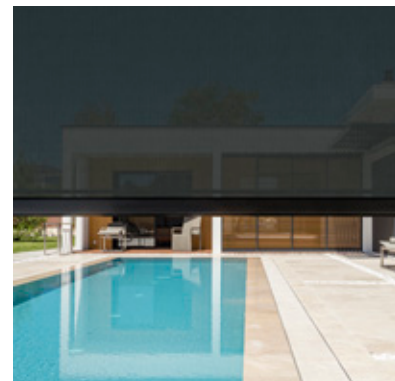

Tejido Natté

Tejido de fibra de vidrio de trama estrecha con 3 % de apertura