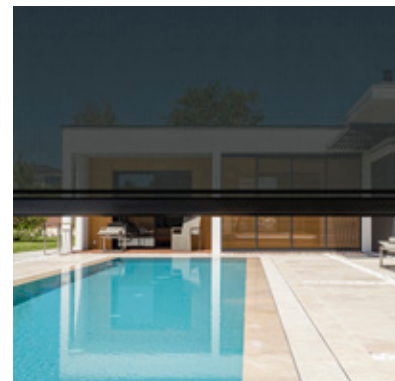

Tejido Sergé

Tejido de fibra de vidrio de trama estrecha con 5 % de apertura