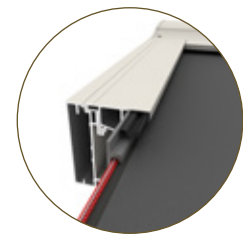

Resistencia estructural

En Renson garantizamos los más altos estándares de calidad al someter nuestros productos a rigurosas pruebas y certificaciones conforme a las normativas más exigentes del sector.

Estructura de aluminio

Lasure se realiza con perfiles de aluminio extruido, reconocidos por ser ligeros, resistentes, anticorrosivos y capaces de soportar condiciones climáticas extremas.

Drenaje de agua

La resistencia al agua y su drenaje se prueban mediante un sistema de pulverización que simula tormentas de lluvia. De esta manera, determinamos el caudal de nuestras cubiertas de patio y cómo optimizarlo aún más.

Capacidad de carga

Como el Lasure tiene un techo de tejido, no resiste la nieve, solo la lluvia. En caso de nieve, hay que enrollar el tejido.

Viento

El tejido está equipado con una duradera guía de cremallera con tecnología innovadora, que garantiza una alta resistencia al viento de hasta 100 km/h.

Fuerza invisible

Tecnología Fixscreen y columna de aluminio totalmente cerrada para una total tranquilidad, incluso con vientos fuertes.