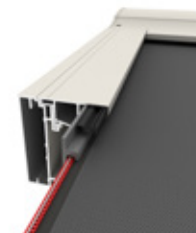

Tecnologías innovadoras

Tensión óptima del tejido gracias la tecnología Fixscreen

Esta técnica de tensado integrada consigue una inigualable tensión del tejido. Los aleteos y los tejidos rasgados son cosa del pasado.