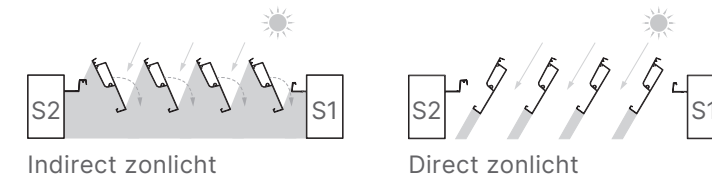

## Zonwerende lamellen

Je kunt de lamellen van Camargue tot 150° en die van Camargue Skye tot 135° draaien, zodat je op elk moment van de dag de zon binnen kunt laten of schaduw kunt creëren.

**Zonwering:**  
licht buitenhouden in geopende positie

**Maximaal zonlicht:**  
licht binnenlaten in geopende positie

Camargue® Skye

Roteerbare en  
openschuifbare lamellen

**Maximaal zonlicht:**  
licht binnenlaten in geopende positie

## S-Drive technologie

De S-drive technologie van ons Camargue Skye lamellendak zorgt voor een gelijke en soepele opening van de lamellen door de aandrijfkraft gelijk te verdelen via een spindel.

**S-DRIVE**  
PATENTED TECHNOLOGY