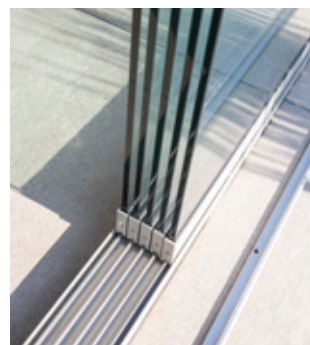

Glazen schuifwanden

Glazen schuifwanden zijn een fantastische optie als je beschermd wilt blijven tegen slecht weer en insecten, maar wel ongehinderd naar buiten wilt kunnen kijken. Onze glazen schuifwanden zijn vervaardigd uit 10 mm gehard veiligheidsglas en hebben een optioneel slot, zodat jij én je tuinmeubilair extra veilig blijven. Ze beschikken over een stevige en soepele schuiftechnologie en kunnen zelfs op een hellend terras worden geplaatst.

Drie panelen
Drie rails
Één handgreep

Vier panelen
Vier rails
Één handgreep

Vijf panelen
Vijf rails
Één handgreep

Zes panelen
Zes rails
Twee handgrepen

Acht panelen
Vier rails
Twee handgrepen

Tien panelen
Vijf rails
Twee handgrepen

Zeer duurzame geleider, zelfs op een hellend terras.