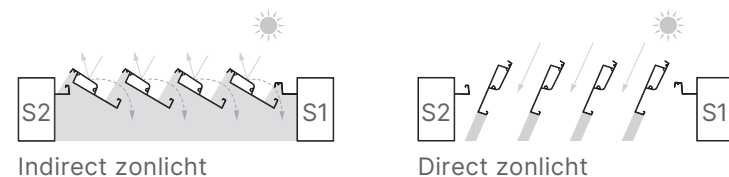

## Zonwerende lamellen

Je kunt de lamellen van Camargue tot 150° en die van Camargue Skye tot 135° draaien, zodat je op elk moment van de dag de zon binnen kunt laten of schaduw kunt creëren.

**Zonwering:**  
licht buitenhouden in geopende positie

**Maximaal zonlicht:**  
licht binnenlaten in geopende positie

Camargue® Skye

Roteerbare en  
openschuifbare lamellen

**Maximaal zonlicht:**  
licht binnenlaten in geopende positie