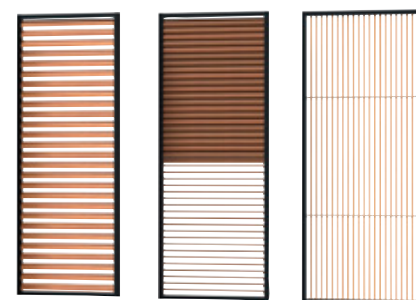

### Aluminium

Onze terrasoverkappingen (structuur, dak en zij-elementen) zijn verkrijgbaar in elke RAL-kleur. Je vindt dus altijd de perfecte kleur die bij jouw stijl past. Door de kleuren perfect af te stemmen op je bestaande architectuur, creëer je een harmonieus geheel met een sterke look.

### Houtlook

Kies voor de natuurlijke, warme uitstraling van hout, maar dan met de voordelen van aluminium:

- Onderhoudsvriendelijk
- Kleurecht
- Vormvast