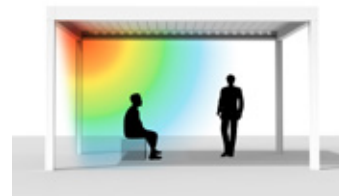

Beam Heat & Sound

Met Beam Heat & Sound geniet je de klok rond van je favoriete muziek en/of functionele verwarming. De module strekt zich uit over de volledige breedte van het dak en is gelakt in de kleur van je terrasoverkapping. Zowel de luidsprekers als het verwarmingselement zijn naadloos geïntegreerd, wat deze optie een extra strakke look geeft. Bovendien kun je de 'beam' tot 30 graden draaien om de warmtespreiding optimaal te regelen. Alle bekabeling is onzichtbaar weggewerkt in de structuur van de overkapping. De verwarming werkt met kortegolfinfraroodstraling (2400 W), voor een onmiddellijke warmteverspreiding en een behaaglijk gevoel.

Bluetooth

Het waterdichte audiosysteem zorgt dan weer voor een gezellige sfeer onder je terrasoverkapping. Je kunt het aansluiten op een multiroomsysteem of bedienen via bluetooth.