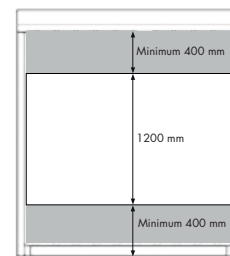

**TIP:** Een afstand van 800 tot 1000 mm vanaf de onderrand garandeert een optimaal zicht wanneer je onder de terrasoverkapping zit.