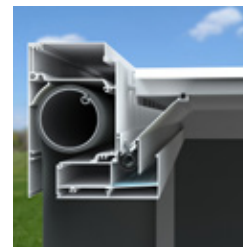

Innovatieve technologieën

Protecto®

Een profiel tussen de lamellen en de goot voor extra bescherming. Dit profiel biedt bescherming tegen wind, motregen en sneeuw die tussen de lamellen en het frame van de terrasoverkapping kunnen binnendringen.