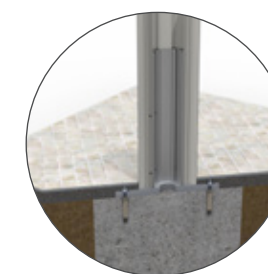

Bij Camargue Skye zijn ze enkel met gestapelde lamellen bestand tegen max. 160 km/u. Je kunt de zonwering opwaarts bedienen bij windsnelheden tot 30 km/u. Alle screens moeten opgetrokken zijn bij windsnelheden van meer dan 60 km/u. Loggia's en glazen schuifwanden moeten openstaan bij windsnelheden boven 50 km/u.

Miami-Dade County

Renson Camargue werd onderworpen aan strenge tests om te slagen voor de Miami-Dade-windtest. Dit betekent dat de producten van Renson hebben bewezen dat ze betrouwbaar blijven functioneren onder hoge windbelasting, bij zware regenval en in andere extreme weersomstandigheden, zoals die vaak voorkomen in regio's zoals Florida (VS), die regelmatig te kampen hebben met orkanen en tropische stormen.

Het goedkeuringsproces omvat strenge structurele en windweerstandtests in algemene overeenstemming met de afdeling Miami-Dade's Product Control. Zodra een product is goedgekeurd, voldoet het aan de hoogste kwaliteits- en veiligheidsnormen en kunnen bewoners en aannemers op beide oren slapen.

De goedkeuring van Miami-Dade is een mooie aanvulling op het uitzonderlijke ontwerp en de al even straffe prestaties van Renson Camargue. Ze houdt namelijk in dat dit product ook voldoet aan de strengste vereisten voor windweerstand en structurele stabiliteit, waardoor het de ideale keuze is voor woningen in orkaangevoelige gebieden.

Miami-Dade
Hurricane resistance

Onzichtbare sterkte

Met een volledig gesloten kolomstructuur kan de Camargue voldoen aan de strengste bouwnormen