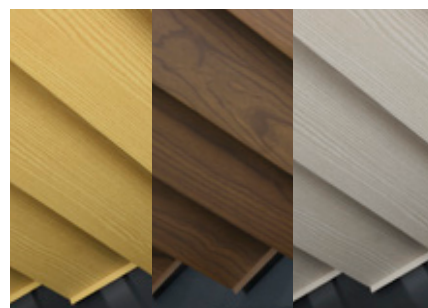

Houtlook

Kies voor de natuurlijke, warme uitstraling van hout, maar dan met de voordelen van aluminium:

- Onderhoudsvriendelijk
- Kleurecht
- Vormvast