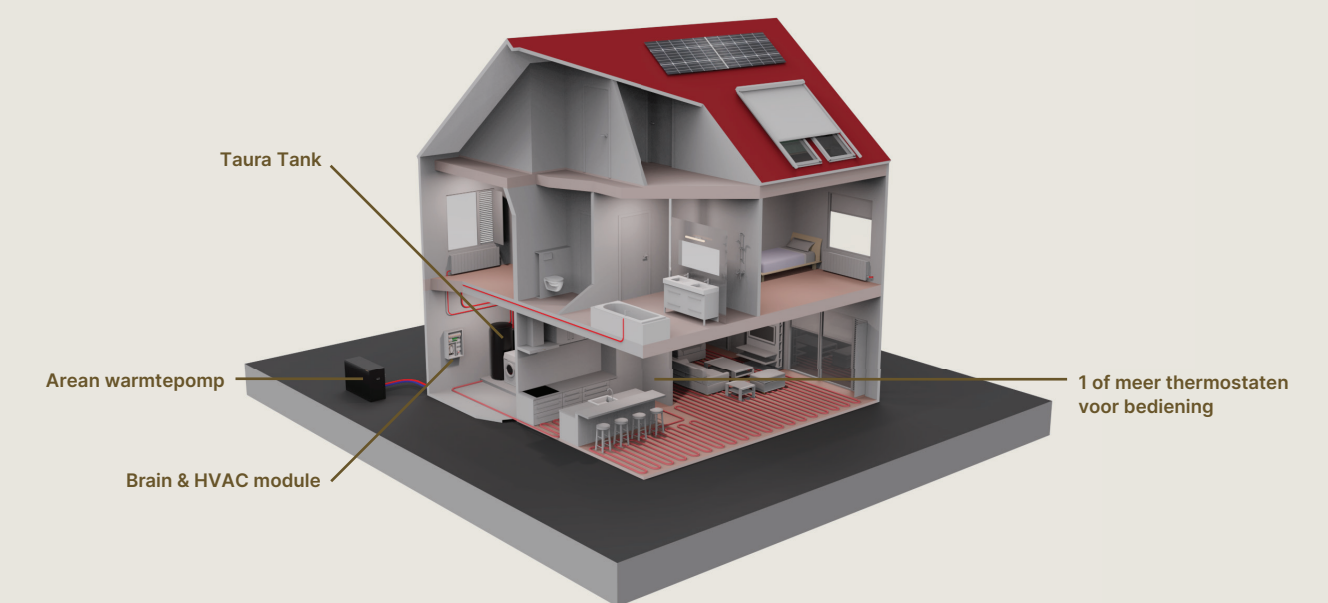

- voor een individuele woning, alsook voor een appartementsgebouw met collectieve verwarming
- zowel in nieuwbouw als in renovatie. In renovatie kan de warmtepomp een gasketel ondersteunen of zelfs vervangen wanneer er een laag/medium temperatuur verwarmingssysteem aanwezig is en er voldoende geïsoleerd wordt.

INDIVIDUEEL CONCEPT

Renson warmtepompen bieden een duurzame, en efficiënte oplossing voor nieuwbouw en renovatie. Dankzij het hoge rendement en het gebruik van energie uit de buitenlucht, zorgen ze het hele jaar door voor comfortabele verwarming, koeling en sanitair warm water. De lucht/water warmtepomp onttrekt warmte aan de buitenlucht en geeft deze af aan het watercircuit van de woning. Het systeem kan tot twee verschillende watertemperatuurzones aansturen, waardoor je vloerverwarming en convectoren eenvoudig kan combineren. Voor sanitair warm water levert de warmtepomp temperaturen tot wel 65°C. Het opgewarmde water wordt efficiënt opgeslagen in een vat van 250l.