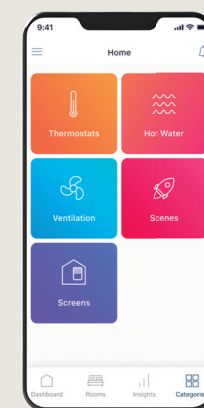

RENSON ONE APP

Gebruikersapp voor eenvoudige bediening
Ook jouw klant geniet mee van onze digitale oplossingen. Met de Renson One app kan het volledige systeem makkelijk en vanop afstand bediend worden.

De bewoner heeft zo volledige controle over het comfort binnen de woning. Daarnaast krijgt hij ook inzicht in zijn energieverbruik, en hoe de warmtepomp slim wordt ingezet wanneer er overschot is aan zonne-energie