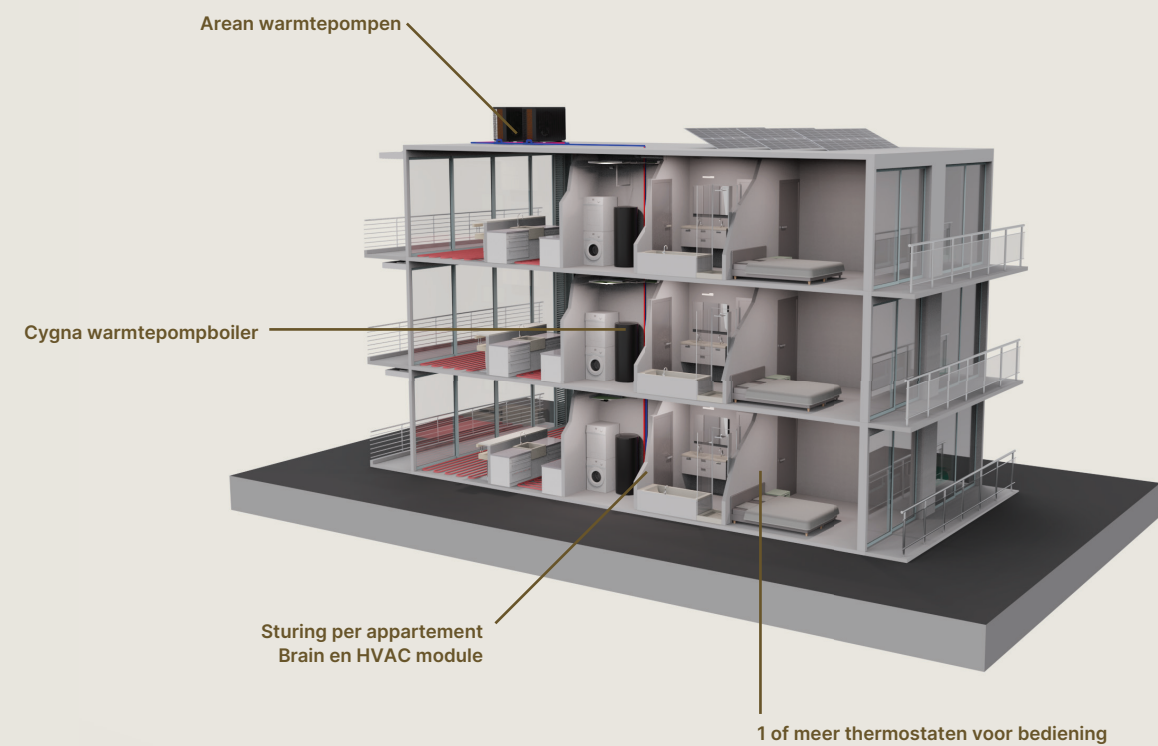

COLLECTIEF CONCEPT

Renson warmtepompen verduurzamen zowel nieuwbouw- als bestaande appartementen eenvoudig.

Een aantal lucht- of water-waterwarmtepompen worden in een collectief opgesteld. Zo is er steeds capaciteit, zelfs wanneer één van de warmtepompen zou wegvallen. Deze warmtepompen zorgen in de collectieve opstelling voor verwarming en koeling van een centrale kringleiding. Het water uit de kringleiding verwarmt de appartementen in de winter en koelt ze in de zomer. In ieder appartement staat een warmtepompboiler. Deze onttrekt warmte aan de centrale kringleiding om zo sanitair warm water aan te maken. De Brain- en HVAC-modules zorgen voor slimme, cloudgeconnecteerde sturing

Voordelen van de collectieve oplossing van Renson:

- Flexibele bron: Lucht/water-, water/water warmtepompen of combinatie
- Warmtepompboiler per appartement : betrouwbaar en energiezuinig
- Slim 2-pijpsysteem: 40% lagere installatiekosten, lagere energiekosten en geen technische ruimte nodig dankzij gepatenteerde software
- Upselling per appartement mogelijk: ventilatie, zonwering en verlichting
- Volledig online ondersteund:
 - Renson One app voor de bewoner
 - Installer portal voor de installateur
 - Verbruik en meterstanden beschikbaar vanop afstand voor de VVE/VME, esco of syndicus

DIGITALE SUITE

Tools die jouw werk sneller, slimmer en eenvoudiger maken

INSTALLER APP

Jouw digitale assistent voor slimme installatie
Opstarten en inregelen was nog nooit zo snel en eenvoudig. Op de werf loodst de Renson Installer app je stap voor stap door de inbedrijfstelling