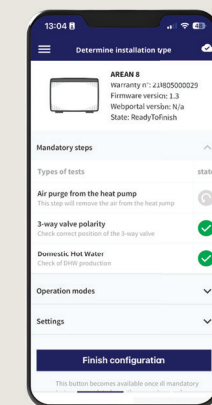

DIGITALE SUITE

Tools die jouw werk sneller, slimmer en eenvoudiger maken

INSTALLER APP

Jouw digitale assistent voor slimme installatie
Opstarten en inregelen was nog nooit zo snel en eenvoudig. Op de werf loodst de Renson Installer app je stap voor stap door de inbedrijfstelling