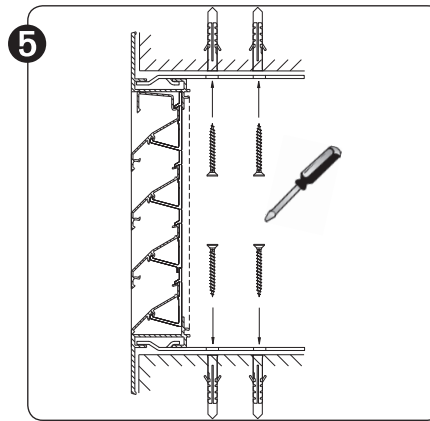

Montagehandleiding • Notice de montage
Montageanleitung • Installation manual
Instrucciones de montaje

- Let op: gebruik pluggen en schroeven aangepast aan de aard van de wand en/of ondergrond (niet meegeleverd).
- Attention: utilisez des broches et des vis adaptées à la nature du mur et/ou du subjectile (pas inclus).
- Achtung: benutzen Sie Dübel und Schrauben, die der Wandart und/oder der Grundlage entsprechen (Montagematerial bauseitig).
- Remark: mind to use plugs and screws that are adapted to the type of wall and/or underground (not included).
- Atención: usen tornillos y clavijas adecuados para el tipo de muro y/o base (no incluidos)