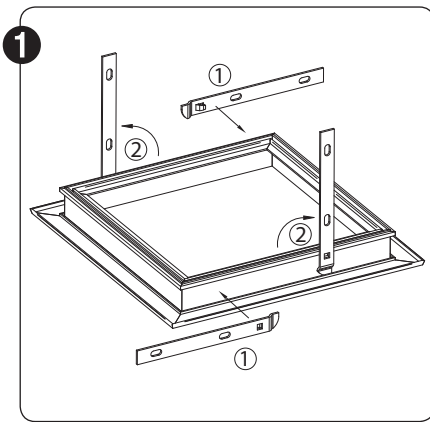

Montagehandleiding • Notice de montage
Montageanleitung • Installation manual
Instrucciones de montaje

- Let op: gebruik pluggen en schroeven aangepast aan de aard van de wand en/of ondergrond (niet meegeleverd).
- Attention: utilisez des broches et des vis adaptées à la nature du mur et/ou du subjectile (pas inclus).
- Achtung: benutzen Sie Dübel und Schrauben, die der Wandart und/oder der Grundlage entsprechen (Montagematerial bauseitig).
- Remark: mind to use plugs and screws that are adapted to the type of wall and/or underground (not included).
- Atención: usen tornillos y clavijas adecuados para el tipo de muro y/o base (no incluidos)