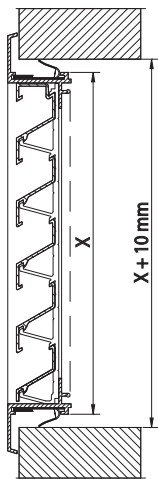

Montagehandleiding • Notice de montage • Montageanleitung
Installation manual • Instrucciones de montaje

1 • Klipsveren • Ressorts-clips • Klipsfeder • Spring clips • Clips de sujeción

N° 419

Roosters • Grilles
Lüftungsgitter • Louvres • Rejillas
411, 412, 491

- Klipsveren toepasbaar bij kleine afmetingen, min. 2 per zijde (500 x 500 mm – oppervlakte: 0,25m²)
- Ressorts-clips utiles pour petites dimensions, min. 2 par côté (500 x 500 mm – surface: 0,25m²)
- Klipsfeder verwendbar bei kleine Abmessungen, min. 2 pro Seite (500 x 500 mm – Oberfläche: 0,25m²)
- Spring clips applicable for small dimensions, min. 2 per side (500 x 500 mm – surface: 0,25m²)
- Clips de sujeción aplicables para medidas pequeñas, min. 2 por lado (500 x 500 mm – superficie : 0,25m²)