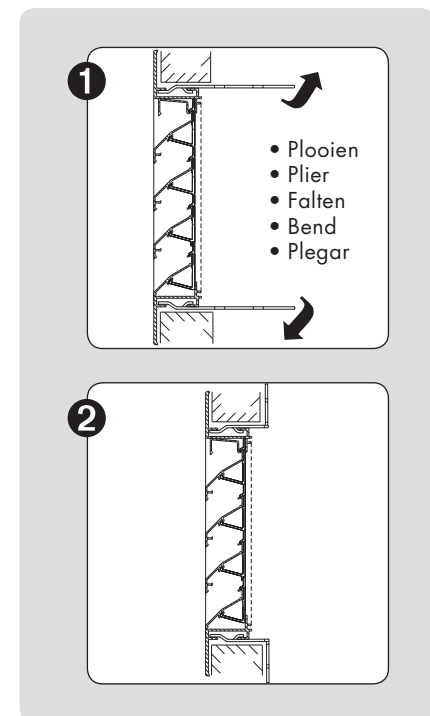

- min. 2 per zijde
- min. 2 par côté
- min. 2 pro Seite
- min. 2 per side
- min. 2 por lado