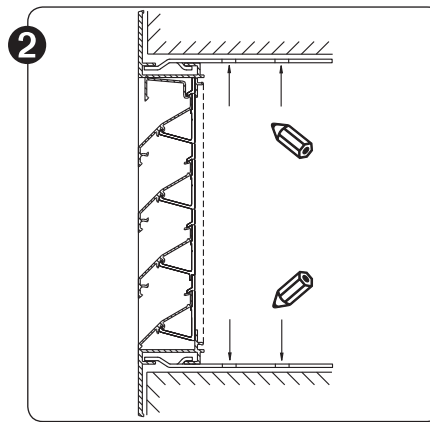

Montagehandleiding • Notice de montage
Montageanleitung • Installation manual
Instrucciones de montaje

- Let op: gebruik pluggen en schroeven aangepast aan de aard van de wand en/of ondergrond (niet meegeleverd).
- Attention: utilisez des broches et des vis adaptées à la nature du mur et/ou du subjectile (pas inclus).
- Achtung: benutzen Sie Dübel und Schrauben, die der Wandart und/oder der Grundlage entsprechen (Montagematerial bauseitig).
- Remark: mind to use plugs and screws that are adapted to the type of wall and/or underground (not included).
- Atención: usen tornillos y clavijas adecuados para el tipo de muro y/o base (no incluidos)