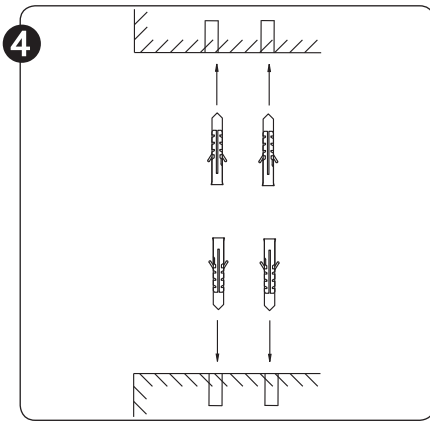

Montagehandleiding • Notice de montage
Montageanleitung • Installation manual
Instrucciones de montaje

- Let op: gebruik pluggen en schroeven aangepast aan de aard van de wand en/of ondergrond (niet meegeleverd).
- Attention: utilisez des broches et des vis adaptées à la nature du mur et/ou du subjectile (pas inclus).
- Achtung: benutzen Sie Dübel und Schrauben, die der Wandart und/oder der Grundlage entsprechen (Montagematerial bauseitig).
- Remark: mind to use plugs and screws that are adapted to the type of wall and/or underground (not included).
- Atención: usen tornillos y clavijas adecuados para el tipo de muro y/o base (no incluidos)