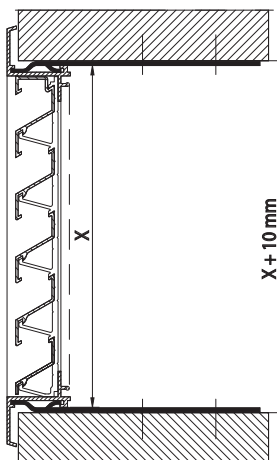

2 • Muurankers • Doguets • Maueranker • Brackets • Anclaje mural

N° 418

Roosters • Grilles
Lüftungsgitter • Louvres • Rejillas
411, 412, 491