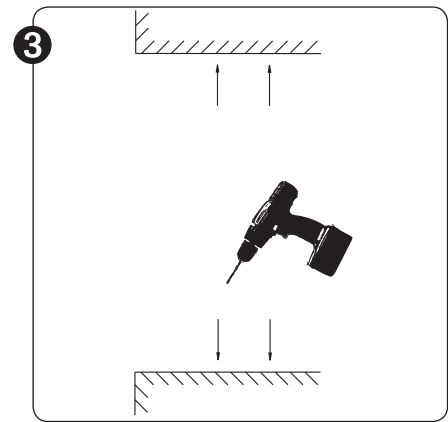

Montagehandleiding • Notice de montage
Montageanleitung • Installation manual
Instrucciones de montaje

- Let op: gebruik pluggen en schroeven aangepast aan de aard van de wand en/of ondergrond (niet meegeleverd).
- Attention: utilisez des broches et des vis adaptées à la nature du mur et/ou du subjectile (pas inclus).
- Achtung: benutzen Sie Dübel und Schrauben, die der Wandart und/oder der Grundlage entsprechen (Montagematerial bauseitig).
- Remark: mind to use plugs and screws that are adapted to the type of wall and/or underground (not included).
- Atención: usen tornillos y clavijas adecuados para el tipo de muro y/o base (no incluidos)