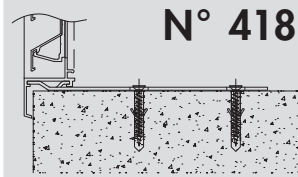

2 • Muurankers • Doguets • Maueranker • Brackets • Anclaje mural

N° 418

Roosters • Grilles
Lüftungsgitter • Louvres • Rejillas
411, 412, 491