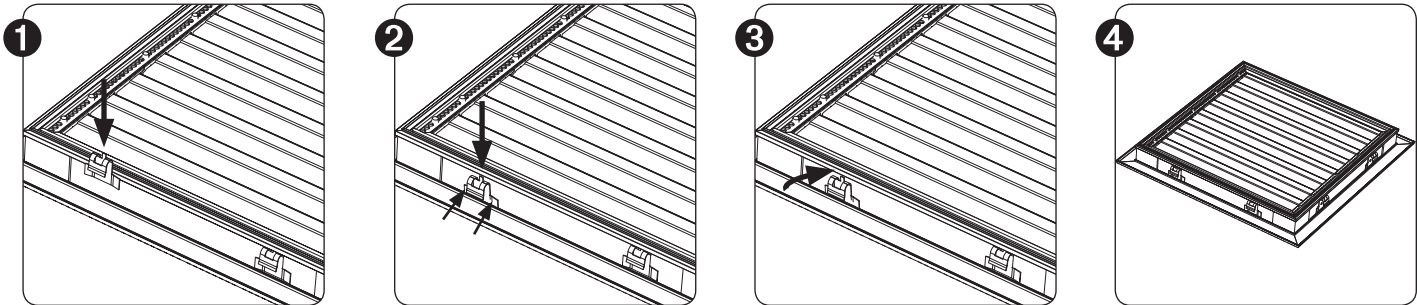

Montagehandleiding • Notice de montage • Montageanleitung
Installation manual • Instrucciones de montaje

1 • Klipsveren • Ressorts-clips • Klipsfeder • Spring clips • Clips de sujeción

N° 419

Roosters • Grilles
Lüftungsgitter • Louvres • Rejillas
411, 412, 491

- Klipsveren toepasbaar bij kleine afmetingen, min. 2 per zijde (500 x 500 mm – oppervlakte: 0,25m²)
- Ressorts-clips utiles pour petites dimensions, min. 2 par côté (500 x 500 mm – surface: 0,25m²)
- Klipsfeder verwendbar bei kleine Abmessungen, min. 2 pro Seite (500 x 500 mm – Oberfläche: 0,25m²)
- Spring clips applicable for small dimensions, min. 2 per side (500 x 500 mm – surface: 0,25m²)
- Clips de sujeción aplicables para medidas pequeñas, min. 2 por lado (500 x 500 mm – superficie : 0,25m²)